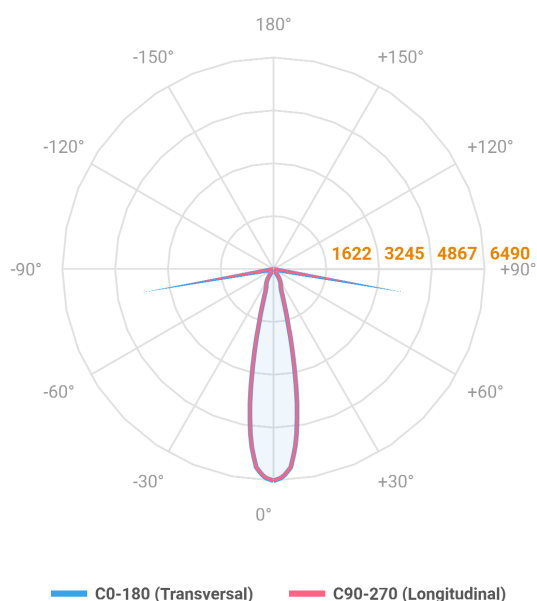

HIDREA ORIENTAVEL QUADRADA EMBUTIR M GESSO FACHO DIRECIONAL 24° 14W COBMAX 4000K IRC90 (OPÇÕESPBE)

datasheet gerado em
25-05-26

REF.: HIDREA ORIENTAVEL-QD-EM-GE-OR124-14-COBMAX-40-90-M-(OPÇÕESPBE)

Luminária quadrada de embutir em forro de gesso, 14W 4000K IRC>90. Corpo em alumínio. Acabamento Branca, Preta ou Especial. Controle óptico principal através de refletor fecho 24°. Luminária grau de proteção IP-20. Driver corrente constante Liga/Desliga, Triac, 1-10V ou Dali (consultar condições). Tensão de trabalho 220V ou Bivolt.

Aplicação	Ambiente interno
Instalação	Embutir Gesso
Altura	90
Largura	152
Comprimento	152
IP	20
Corpo	Alumínio
Cor	Branca, Preta ou Especial
Ótica principal	Refletor
Potência	14W
Fluxo Luminária	1413lm
Intensidade	6490cd
Eficácia	101lm/W
Facho	24°
CCT	4000K
IRC	>90
Tensão	220V ou Bivolt
Dimerização	Liga/Desliga, Dali, 0-10 ou Triac
Garantia	5 anos
UGR	Espaçamento 1m (4H/8H) - <10/<10
Tipo de LED	COBmax
Eficácia do LED	132lm/W
Fluxo Luminoso do LED	1565lm
Potência do LED	11,9W

A = 90mm | B = 152mm | C = 152mm

IMPORTANTE: ENSAIOS REALIZADOS A 25°C