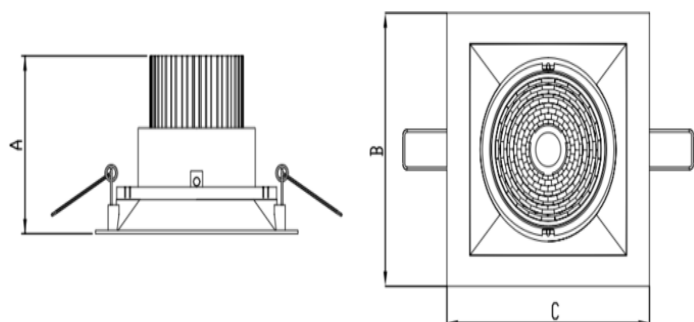

HIDREA ORIENTAVEL QUADRADA EMBUTIR M GESSO FACHO DIRECIONAL 24° 14W COBMAX 4000K IRC90 (OPÇÕESPBE)

datasheet gerado em
25-05-26

REF.: HIDREA ORIENTAVEL-QD-EM-GE-OR124-14-COBMAX-40-90-M-(OPÇÕESPBE)

Luminária quadrada de embutir em forro de gesso, 14W 4000K IRC>90. Corpo em alumínio. Acabamento Branca, Preta ou Especial. Controle óptico principal através de refletor fecho 24°. Luminária grau de proteção IP-20. Driver corrente constante Liga/Desliga, Triac, 1-10V ou Dali (consultar condições). Tensão de trabalho 220V ou Bivolt.

Aplicação	Ambiente interno
Instalação	Embutir Gesso
Altura	90
Largura	152
Comprimento	152
IP	20
Corpo	Alumínio
Cor	Branca, Preta ou Especial
Ótica principal	Refletor
Potência	14W
Fluxo Luminária	1413lm
Intensidade	6490cd
Eficácia	101lm/W
Facho	24°
CCT	4000K
IRC	>90
Tensão	220V ou Bivolt
Dimerização	Liga/Desliga, Dali, 0-10 ou Triac
Garantia	5 anos
UGR	Espaçamento 1m (4H/8H) - <10/<10
Tipo de LED	COBmax
Eficácia do LED	132lm/W
Fluxo Luminoso do LED	1565lm
Potência do LED	11,9W

A = 90mm | B = 152mm | C = 152mm

IMPORTANTE: ENSAIOS REALIZADOS A 25°C