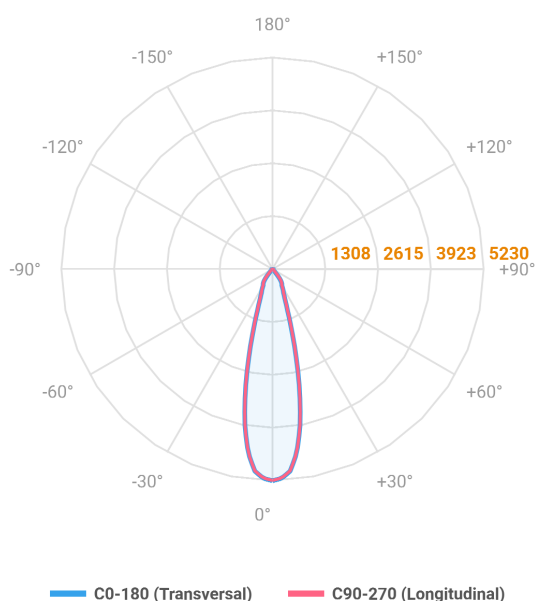

HIDREA ORIENTAVEL QUADRADA EMBUTIR M GESSO FACHO DIRECIONAL 24° 20W COBCOMFY 2500K IRC95 (OPÇÕESPBE)

datasheet gerado em
25-05-26

REF.: HIDREA ORIENTAVEL-QD-EM-GE-OR124-20-COBCOMFY-25-95-M-(OPÇÕESPBE)

Luminária quadrada de embutir em forro de gesso, 20W 2500K IRC>95. Corpo em alumínio. Acabamento Branca, Preta ou Especial. Controle óptico principal através de refletor fecho 24°. Luminária grau de proteção IP-20. Driver corrente constante Liga/Desliga, Triac, 1-10V ou Dali (consultar condições). Tensão de trabalho 220V ou Bivolt.

Aplicação	Ambiente interno
Instalação	Embutir Gesso
Altura	100
Largura	152
Comprimento	152
IP	20
Corpo	Alumínio
Cor	Branca, Preta ou Especial
Ótica principal	Refletor
Potência	20W
Fluxo Luminária	1653lm
Intensidade	5230cd
Eficiência	83lm/W
Facho	24°
CCT	2500K
IRC	>95
Tensão	220V ou Bivolt
Dimerização	Liga/Desliga, Dali, 0-10 ou Triac
Garantia	5 anos
UGR	Espaçamento 1m (4H/8H) - <5/<5
Tipo de LED	COBcomfy
Eficiência do LED	107lm/W
Fluxo Luminoso do LED	1851lm
Potência do LED	17,3W

A = 100mm | B = 152mm | C = 152mm

IMPORTANTE: ENSAIOS REALIZADOS A 25°C