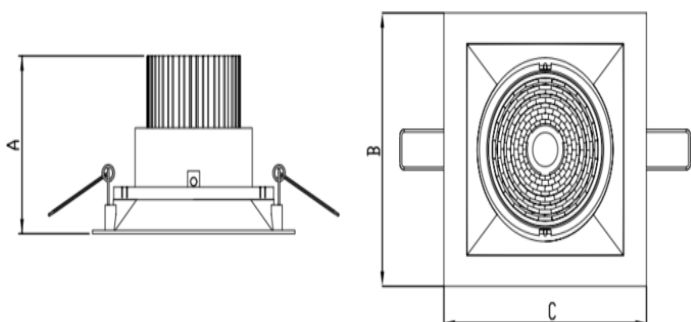

HIDREA ORIENTAVEL QUADRADA EMBUTIR M GESSO FACHO DIRECIONAL 24° 20W COBCOMFY 2500K IRC95 (OPÇÕESPBE)

datasheet gerado em
25-05-26

REF.: HIDREA ORIENTAVEL-QD-EM-GE-OR124-20-COBCOMFY-25-95-M-(OPÇÕESPBE)

Luminária quadrada de embutir em forro de gesso, 20W 2500K IRC>95. Corpo em alumínio. Acabamento Branca, Preta ou Especial. Controle óptico principal através de refletor fecho 24°. Luminária grau de proteção IP-20. Driver corrente constante Liga/Desliga, Triac, 1-10V ou Dali (consultar condições). Tensão de trabalho 220V ou Bivolt.

Aplicação	Ambiente interno
Instalação	Embutir Gesso
Altura	100
Largura	152
Comprimento	152
IP	20
Corpo	Alumínio
Cor	Branca, Preta ou Especial
Ótica principal	Refletor
Potência	20W
Fluxo Luminária	1653lm
Intensidade	5230cd
Eficiência	83lm/W
Facho	24°
CCT	2500K
IRC	>95
Tensão	220V ou Bivolt
Dimerização	Liga/Desliga, Dali, 0-10 ou Triac
Garantia	5 anos
UGR	Espaçamento 1m (4H/8H) - <5/<5
Tipo de LED	COBcomfy
Eficiência do LED	107lm/W
Fluxo Luminoso do LED	1851lm
Potência do LED	17,3W

A = 100mm | B = 152mm | C = 152mm

IMPORTANTE: ENSAIOS REALIZADOS A 25°C