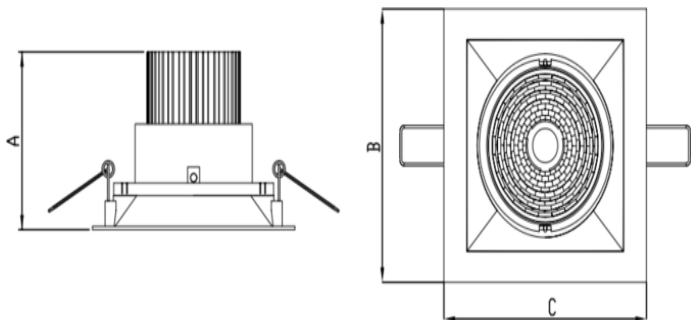

HIDREA ORIENTAVEL QUADRADA EMBUTIR M GESSO FACHO DIRECIONAL 24° 20W COBCOMFY 3000K IRC95 (OPÇÕESPBE)

datasheet gerado em
25-05-26

REF.: HIDREA ORIENTAVEL-QD-EM-GE-OR124-20-COBCOMFY-30-95-M-(OPÇÕESPBE)

Luminária quadrada de embutir em forro de gesso, 20W 3000K IRC>95. Corpo em alumínio. Acabamento Branca, Preta ou Especial. Controle óptico principal através de refletor fecho 24°. Luminária grau de proteção IP-20. Driver corrente constante Liga/Desliga, Triac, 1-10V ou Dali (consultar condições). Tensão de trabalho 220V ou Bivolt.

Aplicação	Ambiente interno
Instalação	Embutir Gesso
Altura	100
Largura	152
Comprimento	152
IP	20
Corpo	Alumínio
Cor	Branca, Preta ou Especial
Ótica principal	Refletor
Potência	20W
Fluxo Luminária	1723lm
Intensidade	5452cd
Eficácia	86lm/W
Facho	24°
CCT	3000K
IRC	>95
Tensão	220V ou Bivolt
Dimerização	Liga/Desliga, Dali, 0-10 ou Triac
Garantia	5 anos
UGR	Espaçamento 1m (4H/8H) - <5/<5
Tipo de LED	COBcomfy
Eficácia do LED	112lm/W
Fluxo Luminoso do LED	1938lm
Potência do LED	17,3W

A = 100mm | B = 152mm | C = 152mm

IMPORTANTE: ENSAIOS REALIZADOS A 25°C