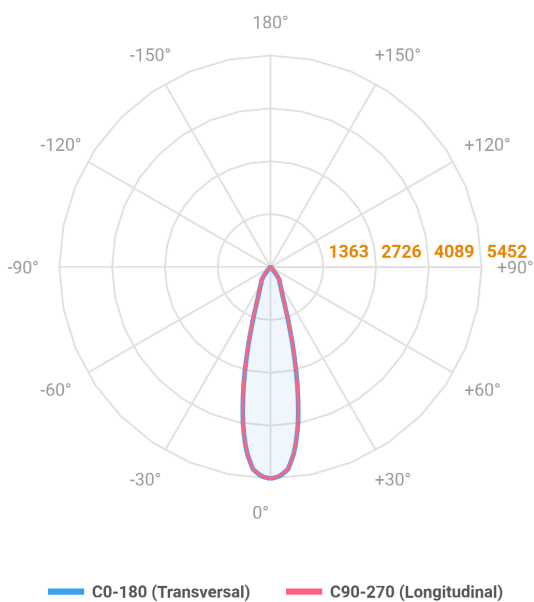

HIDREA ORIENTAVEL QUADRADA EMBUTIR M GESSO FACHO DIRECIONAL 24° 20W COBCOMFY 3000K IRC95 (OPÇÕESPBE)

datasheet gerado em
25-05-26

REF.: HIDREA ORIENTAVEL-QD-EM-GE-OR124-20-COBCOMFY-30-95-M-(OPÇÕESPBE)

Luminária quadrada de embutir em forro de gesso, 20W 3000K IRC>95. Corpo em alumínio. Acabamento Branca, Preta ou Especial. Controle óptico principal através de refletor fecho 24°. Luminária grau de proteção IP-20. Driver corrente constante Liga/Desliga, Triac, 1-10V ou Dali (consultar condições). Tensão de trabalho 220V ou Bivolt.

Aplicação	Ambiente interno
Instalação	Embutir Gesso
Altura	100
Largura	152
Comprimento	152
IP	20
Corpo	Alumínio
Cor	Branca, Preta ou Especial
Ótica principal	Refletor
Potência	20W
Fluxo Luminária	1723lm
Intensidade	5452cd
Eficácia	86lm/W
Facho	24°
CCT	3000K
IRC	>95
Tensão	220V ou Bivolt
Dimerização	Liga/Desliga, Dali, 0-10 ou Triac
Garantia	5 anos
UGR	Espaçamento 1m (4H/8H) - <5/<5
Tipo de LED	COBcomfy
Eficácia do LED	112lm/W
Fluxo Luminoso do LED	1938lm
Potência do LED	17,3W

A = 100mm | B = 152mm | C = 152mm

IMPORTANTE: ENSAIOS REALIZADOS A 25°C