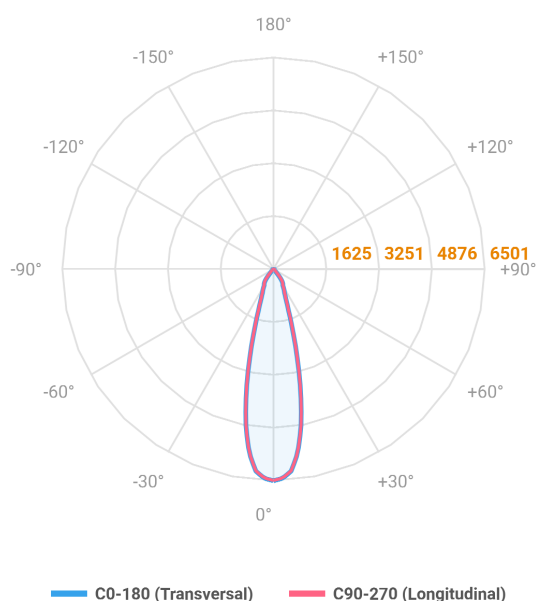

HIDREA ORIENTAVEL QUADRADA EMBUTIR M GESSO FACHO DIRECIONAL 24° 20W COBMAX 2700K IRC90 (OPÇÕESPBE)

datasheet gerado em
25-05-26

REF.: HIDREA ORIENTAVEL-QD-EM-GE-OR124-20-COBMAX-27-90-M-(OPÇÕESPBE)

Luminária quadrada de embutir em forro de gesso, 20W 2700K IRC>90. Corpo em alumínio. Acabamento Branca, Preta ou Especial. Controle óptico principal através de refletor fecho 24°. Luminária grau de proteção IP-20. Driver corrente constante Liga/Desliga, Triac, 1-10V ou Dali (consultar condições). Tensão de trabalho 220V ou Bivolt.

Aplicação	Ambiente interno
Instalação	Embutir Gesso
Altura	100
Largura	152
Comprimento	152
IP	20
Corpo	Alumínio
Cor	Branca, Preta ou Especial
Ótica principal	Refletor
Potência	20W
Fluxo Luminária	2055lm
Intensidade	6501cd
Eficácia	103lm/W
Facho	24°
CCT	2700K
IRC	>90
Tensão	220V ou Bivolt
Dimerização	Liga/Desliga, Dali, 0-10 ou Triac
Garantia	5 anos
UGR	Espaçamento 1m (4H/8H) - <6/<6
Tipo de LED	COBmax
Eficácia do LED	132lm/W
Fluxo Luminoso do LED	2227lm
Potência do LED	16,9W

A = 100mm | B = 152mm | C = 152mm

IMPORTANTE: ENSAIOS REALIZADOS A 25°C