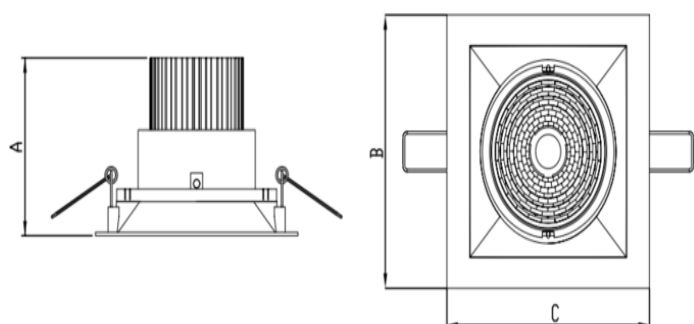

HIDREA ORIENTAVEL QUADRADA EMBUTIR M GESSO FACHO DIRECIONAL 24° 20W COBMAX 3000K IRC90 (OPÇÕESPBE)

datasheet gerado em
25-05-26

REF.: HIDREA ORIENTAVEL-QD-EM-GE-OR124-20-COBMAX-30-90-M-(OPÇÕESPBE)

Luminária quadrada de embutir em forro de gesso, 20W 3000K IRC>90. Corpo em alumínio. Acabamento Branca, Preta ou Especial. Controle óptico principal através de refletor fecho 24°. Luminária grau de proteção IP-20. Driver corrente constante Liga/Desliga, Triac, 1-10V ou Dali (consultar condições). Tensão de trabalho 220V ou Bivolt.

Aplicação	Ambiente interno
Instalação	Embutir Gesso
Altura	100
Largura	152
Comprimento	152
IP	20
Corpo	Alumínio
Cor	Branca, Preta ou Especial
Ótica principal	Refletor
Potência	20W
Fluxo Luminária	2116lm
Intensidade	6692cd
Eficácia	106lm/W
Facho	24°
CCT	3000K
IRC	>90
Tensão	220V ou Bivolt
Dimerização	Liga/Desliga, Dali, 0-10 ou Triac
Garantia	5 anos
UGR	Espaçamento 1m (4H/8H) - <6/<6
Tipo de LED	COBmax
Eficácia do LED	138lm/W
Fluxo Luminoso do LED	2331lm
Potência do LED	16,9W

A = 100mm | B = 152mm | C = 152mm

IMPORTANTE: ENSAIOS REALIZADOS A 25°C