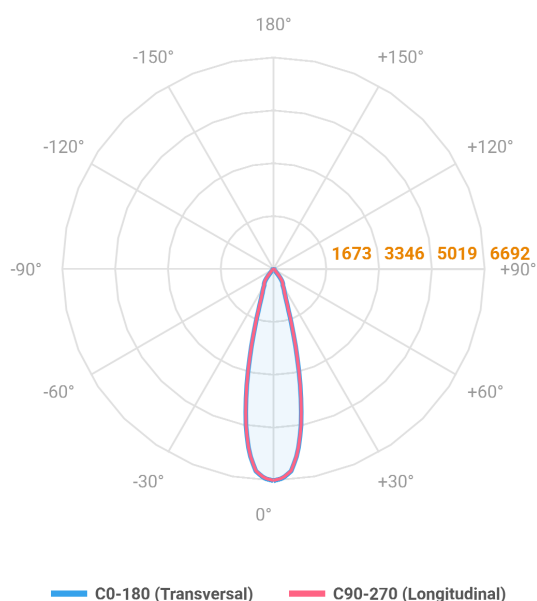

HIDREA ORIENTAVEL QUADRADA EMBUTIR M GESSO FACHO DIRECIONAL 24° 20W COBMAX 3000K IRC90 (OPÇÕESPBE)

datasheet gerado em
25-05-26

REF.: HIDREA ORIENTAVEL-QD-EM-GE-OR124-20-COBMAX-30-90-M-(OPÇÕESPBE)

Luminária quadrada de embutir em forro de gesso, 20W 3000K IRC>90. Corpo em alumínio. Acabamento Branca, Preta ou Especial. Controle óptico principal através de refletor fecho 24°. Luminária grau de proteção IP-20. Driver corrente constante Liga/Desliga, Triac, 1-10V ou Dali (consultar condições). Tensão de trabalho 220V ou Bivolt.

Aplicação	Ambiente interno
Instalação	Embutir Gesso
Altura	100
Largura	152
Comprimento	152
IP	20
Corpo	Alumínio
Cor	Branca, Preta ou Especial
Ótica principal	Refletor
Potência	20W
Fluxo Luminária	2116lm
Intensidade	6692cd
Eficácia	106lm/W
Facho	24°
CCT	3000K
IRC	>90
Tensão	220V ou Bivolt
Dimerização	Liga/Desliga, Dali, 0-10 ou Triac
Garantia	5 anos
UGR	Espaçamento 1m (4H/8H) - <6/<6
Tipo de LED	COBmax
Eficácia do LED	138lm/W
Fluxo Luminoso do LED	2331lm
Potência do LED	16,9W

A = 100mm | B = 152mm | C = 152mm

IMPORTANTE: ENSAIOS REALIZADOS A 25°C