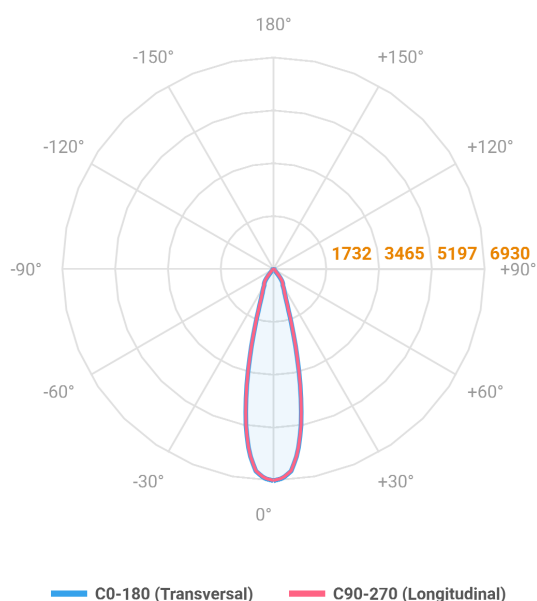

# HIDREA ORIENTAVEL QUADRADA EMBUTIR M GESSO FACHO DIRECIONAL 24° 20W COBMAX 4000K IRC90 (OPÇÕESPBE)

datasheet gerado em  
25-05-26

REF.: HIDREA ORIENTAVEL-QD-EM-GE-OR124-20-COBMAX-40-90-M-(OPÇÕESPBE)

Luminária quadrada de embutir em forro de gesso, 20W 4000K IRC>90. Corpo em alumínio. Acabamento Branca, Preta ou Especial. Controle óptico principal através de refletor fecho 24°. Luminária grau de proteção IP-20. Driver corrente constante Liga/Desliga, Triac, 1-10V ou Dali (consultar condições). Tensão de trabalho 220V ou Bivolt.

Aplicação	Ambiente interno
Instalação	Embutir Gesso
Altura	100
Largura	152
Comprimento	152
IP	20
Corpo	Alumínio
Cor	Branca, Preta ou Especial
Ótica principal	Refletor
Potência	20W
Fluxo Luminária	2191lm
Intensidade	6930cd
Eficácia	110lm/W
Facho	24°
CCT	4000K
IRC	>90
Tensão	220V ou Bivolt
Dimerização	Liga/Desliga, Dali, 0-10 ou Triac
Garantia	5 anos
UGR	Espaçamento 1m (4H/8H) - <6/<6
Tipo de LED	COBmax
Eficácia do LED	149lm/W
Fluxo Luminoso do LED	2510lm
Potência do LED	16,9W

A = 100mm | B = 152mm | C = 152mm

IMPORTANTE: ENSAIOS REALIZADOS A 25°C