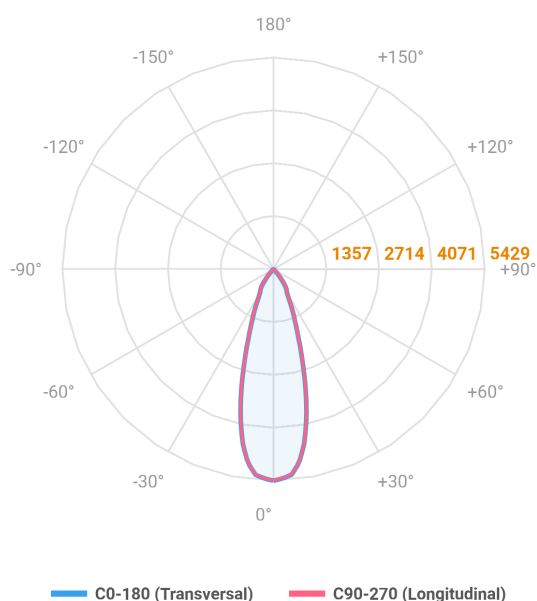

HIDREA ORIENTAVEL QUADRADA EMBUTIR M GESSO FACHO DIRECIONAL 24° 28W COBCOMFY 2500K IRC95 (OPÇÕESPBE)

datasheet gerado em
25-05-26

REF.: HIDREA ORIENTAVEL-QD-EM-GE-OR124-28-COBCOMFY-25-95-M-(OPÇÕESPBE)

Luminária quadrada de embutir em forro de gesso, 28W 2500K IRC>95. Corpo em alumínio. Acabamento Branca, Preta ou Especial. Controle óptico principal através de refletor fecho 24°. Luminária grau de proteção IP-20. Driver corrente constante Liga/Desliga, Triac, 1-10V ou Dali (consultar condições). Tensão de trabalho 220V ou Bivolt.

Aplicação	Ambiente interno
Instalação	Embutir Gesso
Altura	100
Largura	152
Comprimento	152
IP	20
Corpo	Alumínio
Cor	Branca, Preta ou Especial
Ótica principal	Refletor
Potência	28W
Fluxo Luminária	2246lm
Intensidade	5428cd
Eficácia	80lm/W
Facho	24°
CCT	2500K
IRC	>95
Tensão	220V ou Bivolt
Dimerização	Liga/Desliga, Dali, 0-10 ou Triac
Garantia	5 anos
UGR	Espaçamento 1m (4H/8H) - <5/<5
Tipo de LED	COBcomfy
Eficácia do LED	101lm/W
Fluxo Luminoso do LED	2510lm
Potência do LED	24,8W

A = 100mm | B = 152mm | C = 152mm

IMPORTANTE: ENSAIOS REALIZADOS A 25°C