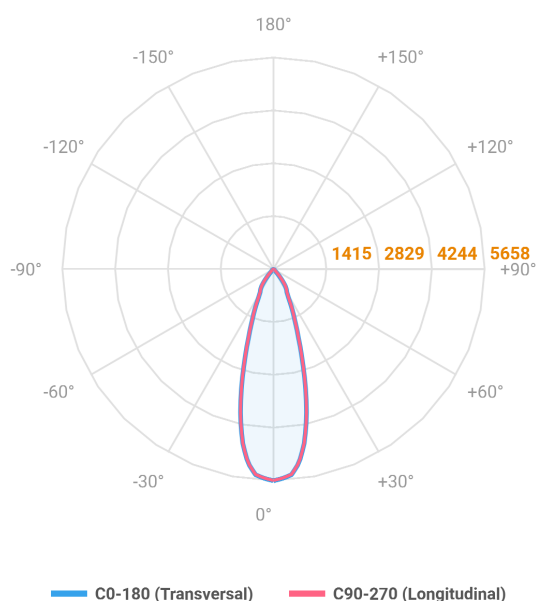

# HIDREA ORIENTAVEL QUADRADA EMBUTIR M GESSO FACHO DIRECIONAL 24° 28W COBCOMFY 3000K IRC95 (OPÇÕESPBE)

datasheet gerado em  
25-05-26

REF.: HIDREA ORIENTAVEL-QD-EM-GE-OR124-28-COBCOMFY-30-95-M-(OPÇÕESPBE)

Luminária quadrada de embutir em forro de gesso, 28W 3000K IRC>95. Corpo em alumínio. Acabamento Branca, Preta ou Especial. Controle óptico principal através de refletor facho 24°. Luminária grau de proteção IP-20. Driver corrente constante Liga/Desliga, Triac, 1-10V ou Dali (consultar condições). Tensão de trabalho 220V ou Bivolt.

Aplicação	Ambiente interno
Instalação	Embutir Gesso
Altura	100
Largura	152
Comprimento	152
IP	20
Corpo	Alumínio
Cor	Branca, Preta ou Especial
Ótica principal	Refletor
Potência	28W
Fluxo Luminária	2341lm
Intensidade	5658cd
Eficácia	84lm/W
Facho	24°
CCT	3000K
IRC	>95
Tensão	220V ou Bivolt
Dimerização	Liga/Desliga, Dali, 0-10 ou Triac
Garantia	5 anos
UGR	Espaçamento 1m (4H/8H) - <5/<5
Tipo de LED	COBcomfy
Eficácia do LED	105lm/W
Fluxo Luminoso do LED	2614lm
Potência do LED	24,8W

A = 100mm | B = 152mm | C = 152mm

IMPORTANTE: ENSAIOS REALIZADOS A 25°C