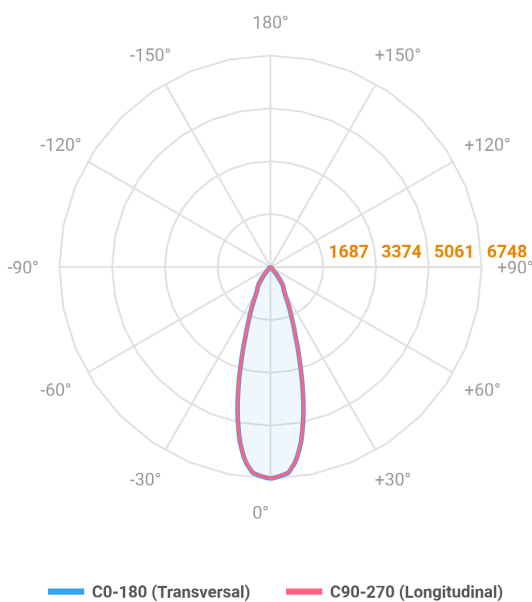

HIDREA ORIENTAVEL QUADRADA EMBUTIR M GESSO FACHO DIRECIONAL 24° 28W COBMAX 2700K IRC90 (OPÇÕESPBE)

datasheet gerado em
25-05-26

REF.: HIDREA ORIENTAVEL-QD-EM-GE-OR124-28-COBMAX-27-90-M-(OPÇÕESPBE)

Luminária quadrada de embutir em forro de gesso, 28W 2700K IRC>90. Corpo em alumínio. Acabamento Branca, Preta ou Especial. Controle óptico principal através de refletor fecho 24°. Luminária grau de proteção IP-20. Driver corrente constante Liga/Desliga, Triac, 1-10V ou Dali (consultar condições). Tensão de trabalho 220V ou Bivolt.

Aplicação	Ambiente interno
Instalação	Embutir Gesso
Altura	100
Largura	152
Comprimento	152
IP	20
Corpo	Alumínio
Cor	Branca, Preta ou Especial
Ótica principal	Refletor
Potência	28W
Fluxo Luminária	2792lm
Intensidade	6747cd
Eficácia	100lm/W
Facho	24°
CCT	2700K
IRC	>90
Tensão	220V ou Bivolt
Dimerização	Liga/Desliga, Dali, 0-10 ou Triac
Garantia	5 anos
UGR	Espaçamento 1m (4H/8H) - <6/<6
Tipo de LED	COBmax
Eficácia do LED	127lm/W
Fluxo Luminoso do LED	3051lm
Potência do LED	24,1W

A = 100mm | B = 152mm | C = 152mm

IMPORTANTE: ENSAIOS REALIZADOS A 25°C