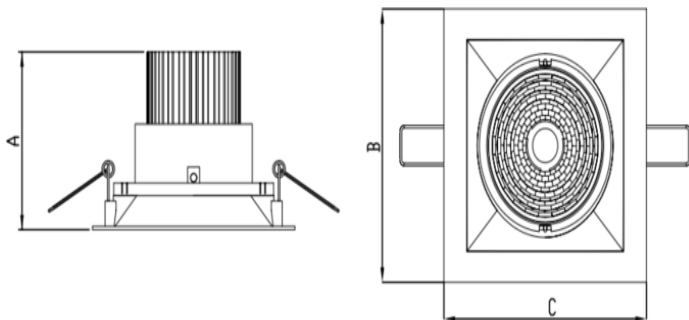

HIDREA ORIENTAVEL QUADRADA EMBUTIR M GESSO FACHO DIRECIONAL 24° 28W COBMAX 2700K IRC90 (OPÇÕESPBE)

datasheet gerado em
25-05-26

REF.: HIDREA ORIENTAVEL-QD-EM-GE-OR124-28-COBMAX-27-90-M-(OPÇÕESPBE)

Luminária quadrada de embutir em forro de gesso, 28W 2700K IRC>90. Corpo em alumínio. Acabamento Branca, Preta ou Especial. Controle óptico principal através de refletor fecho 24°. Luminária grau de proteção IP-20. Driver corrente constante Liga/Desliga, Triac, 1-10V ou Dali (consultar condições). Tensão de trabalho 220V ou Bivolt.

Aplicação	Ambiente interno
Instalação	Embutir Gesso
Altura	100
Largura	152
Comprimento	152
IP	20
Corpo	Alumínio
Cor	Branca, Preta ou Especial
Ótica principal	Refletor
Potência	28W
Fluxo Luminária	2792lm
Intensidade	6747cd
Eficácia	100lm/W
Facho	24°
CCT	2700K
IRC	>90
Tensão	220V ou Bivolt
Dimerização	Liga/Desliga, Dali, 0-10 ou Triac
Garantia	5 anos
UGR	Espaçamento 1m (4H/8H) - <6/<6
Tipo de LED	COBmax
Eficácia do LED	127lm/W
Fluxo Luminoso do LED	3051lm
Potência do LED	24,1W

A = 100mm | B = 152mm | C = 152mm

IMPORTANTE: ENSAIOS REALIZADOS A 25°C