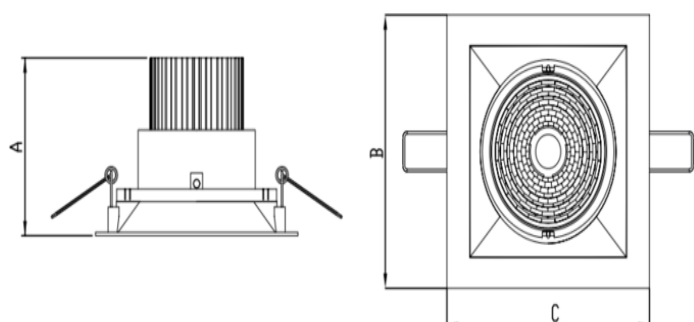

HIDREA ORIENTAVEL QUADRADA EMBUTIR M GESSO FACHO DIRECIONAL 24° 28W COBMAX 3000K IRC90 (OPÇÕESPBE)

datasheet gerado em
25-05-26

REF.: HIDREA ORIENTAVEL-QD-EM-GE-OR124-28-COBMAX-30-90-M-(OPÇÕESPBE)

Luminária quadrada de embutir em forro de gesso, 28W 3000K IRC>90. Corpo em alumínio. Acabamento Branca, Preta ou Especial. Controle óptico principal através de refletor fecho 24°. Luminária grau de proteção IP-20. Driver corrente constante Liga/Desliga, Triac, 1-10V ou Dali (consultar condições). Tensão de trabalho 220V ou Bivolt.

Aplicação	Ambiente interno
Instalação	Embutir Gesso
Altura	100
Largura	152
Comprimento	152
IP	20
Corpo	Alumínio
Cor	Branca, Preta ou Especial
Ótica principal	Refletor
Potência	28W
Fluxo Luminária	2874lm
Intensidade	6946cd
Eficácia	103lm/W
Facho	24°
CCT	3000K
IRC	>90
Tensão	220V ou Bivolt
Dimerização	Liga/Desliga, Dali, 0-10 ou Triac
Garantia	5 anos
UGR	Espaçamento 1m (4H/8H) - <6/<6
Tipo de LED	COBmax
Eficácia do LED	131lm/W
Fluxo Luminoso do LED	3167lm
Potência do LED	24,1W

A = 100mm | B = 152mm | C = 152mm

IMPORTANTE: ENSAIOS REALIZADOS A 25°C