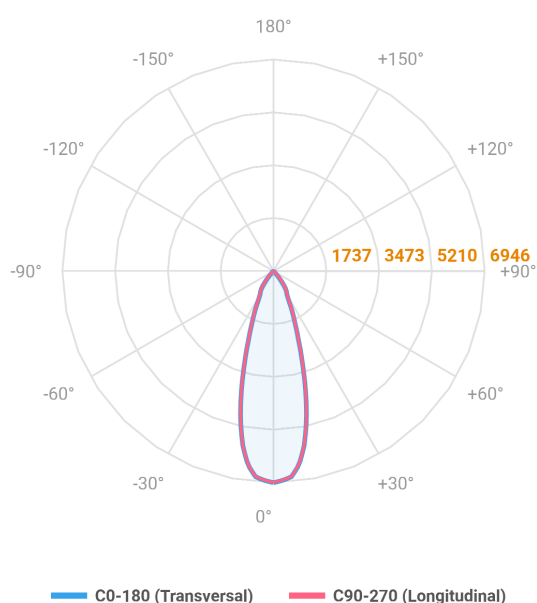

HIDREA ORIENTAVEL QUADRADA EMBUTIR M GESSO FACHO DIRECIONAL 24° 28W COBMAX 3000K IRC90 (OPÇÕESPBE)

datasheet gerado em
25-05-26

REF.: HIDREA ORIENTAVEL-QD-EM-GE-OR124-28-COBMAX-30-90-M-(OPÇÕESPBE)

Luminária quadrada de embutir em forro de gesso, 28W 3000K IRC>90. Corpo em alumínio. Acabamento Branca, Preta ou Especial. Controle óptico principal através de refletor fecho 24°. Luminária grau de proteção IP-20. Driver corrente constante Liga/Desliga, Triac, 1-10V ou Dali (consultar condições). Tensão de trabalho 220V ou Bivolt.

Aplicação	Ambiente interno
Instalação	Embutir Gesso
Altura	100
Largura	152
Comprimento	152
IP	20
Corpo	Alumínio
Cor	Branca, Preta ou Especial
Ótica principal	Refletor
Potência	28W
Fluxo Luminária	2874lm
Intensidade	6946cd
Eficácia	103lm/W
Facho	24°
CCT	3000K
IRC	>90
Tensão	220V ou Bivolt
Dimerização	Liga/Desliga, Dali, 0-10 ou Triac
Garantia	5 anos
UGR	Espaçamento 1m (4H/8H) - <6/<6
Tipo de LED	COBmax
Eficácia do LED	131lm/W
Fluxo Luminoso do LED	3167lm
Potência do LED	24,1W

A = 100mm | B = 152mm | C = 152mm

IMPORTANTE: ENSAIOS REALIZADOS A 25°C