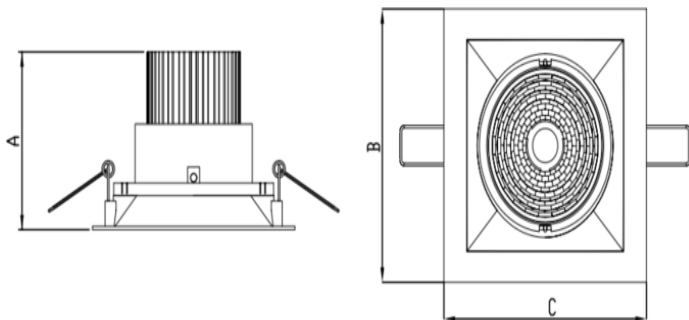

HIDREA ORIENTAVEL QUADRADA EMBUTIR M GESSO FACHO DIRECIONAL 24° 28W COBMAX 4000K IRC90 (OPÇÕESPBE)

datasheet gerado em
25-05-26

REF.: HIDREA ORIENTAVEL-QD-EM-GE-OR124-28-COBMAX-40-90-M-(OPÇÕESPBE)

Luminária quadrada de embutir em forro de gesso, 28W 4000K IRC>90. Corpo em alumínio. Acabamento Branca, Preta ou Especial. Controle óptico principal através de refletor fecho 24°. Luminária grau de proteção IP-20. Driver corrente constante Liga/Desliga, Triac, 1-10V ou Dali (consultar condições). Tensão de trabalho 220V ou Bivolt.

Aplicação	Ambiente interno
Instalação	Embutir Gesso
Altura	100
Largura	152
Comprimento	152
IP	20
Corpo	Alumínio
Cor	Branca, Preta ou Especial
Ótica principal	Refletor
Potência	28W
Fluxo Luminária	2976lm
Intensidade	7192cd
Eficácia	106lm/W
Facho	24°
CCT	4000K
IRC	>90
Tensão	220V ou Bivolt
Dimerização	Liga/Desliga, Dali, 0-10 ou Triac
Garantia	5 anos
UGR	Espaçamento 1m (4H/8H) - <6/<6
Tipo de LED	COBmax
Eficácia do LED	137lm/W
Fluxo Luminoso do LED	3294lm
Potência do LED	24,1W

A = 100mm | B = 152mm | C = 152mm

IMPORTANTE: ENSAIOS REALIZADOS A 25°C