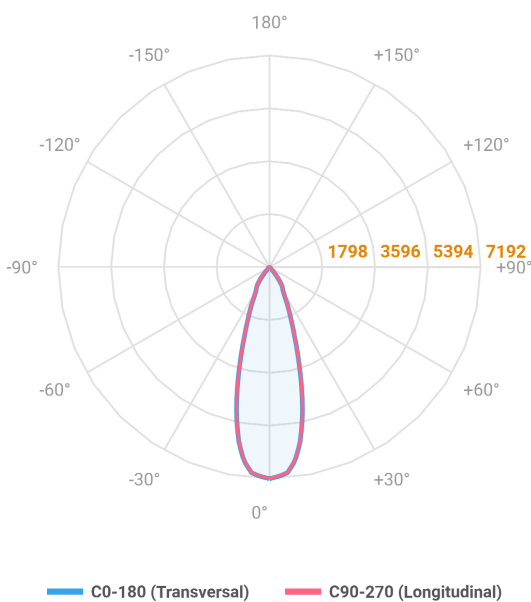

HIDREA ORIENTAVEL QUADRADA EMBUTIR M GESSO FACHO DIRECIONAL 24° 28W COBMAX 4000K IRC90 (OPÇÕESPBE)

datasheet gerado em
25-05-26

REF.: HIDREA ORIENTAVEL-QD-EM-GE-OR124-28-COBMAX-40-90-M-(OPÇÕESPBE)

Luminária quadrada de embutir em forro de gesso, 28W 4000K IRC>90. Corpo em alumínio. Acabamento Branca, Preta ou Especial. Controle óptico principal através de refletor fecho 24°. Luminária grau de proteção IP-20. Driver corrente constante Liga/Desliga, Triac, 1-10V ou Dali (consultar condições). Tensão de trabalho 220V ou Bivolt.

Aplicação	Ambiente interno
Instalação	Embutir Gesso
Altura	100
Largura	152
Comprimento	152
IP	20
Corpo	Alumínio
Cor	Branca, Preta ou Especial
Ótica principal	Refletor
Potência	28W
Fluxo Luminária	2976lm
Intensidade	7192cd
Eficácia	106lm/W
Facho	24°
CCT	4000K
IRC	>90
Tensão	220V ou Bivolt
Dimerização	Liga/Desliga, Dali, 0-10 ou Triac
Garantia	5 anos
UGR	Espaçamento 1m (4H/8H) - <6/<6
Tipo de LED	COBmax
Eficácia do LED	137lm/W
Fluxo Luminoso do LED	3294lm
Potência do LED	24,1W

A = 100mm | B = 152mm | C = 152mm

IMPORTANTE: ENSAIOS REALIZADOS A 25°C