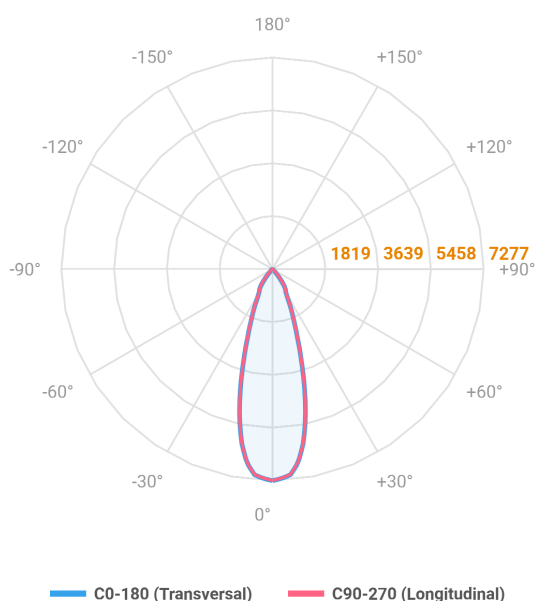

HIDREA ORIENTAVEL QUADRADA EMBUTIR M GESSO FACHO DIRECIONAL 24° 42W COBCOMFY 2500K IRC95 (OPÇÕESPBE)

datasheet gerado em
25-05-26

REF.: HIDREA ORIENTAVEL-QD-EM-GE-OR124-42-COBCOMFY-25-95-M-(OPÇÕESPBE)

Luminária quadrada de embutir em forro de gesso, 42W 2500K IRC>95. Corpo em alumínio. Acabamento Branca, Preta ou Especial. Controle óptico principal através de refletor facho 24°. Luminária grau de proteção IP-20. Driver corrente constante Liga/Desliga, Triac, 1-10V ou Dali (consultar condições). Tensão de trabalho 220V ou Bivolt.

Aplicação	Ambiente interno
Instalação	Embutir Gesso
Altura	115
Largura	152
Comprimento	152
IP	20
Corpo	Alumínio
Cor	Branca, Preta ou Especial
Ótica principal	Refletor
Potência	42W
Fluxo Luminária	3011lm
Intensidade	7277cd
Eficácia	72lm/W
Facho	24°
CCT	2500K
IRC	>95
Tensão	220V ou Bivolt
Dimerização	Liga/Desliga, Dali, 0-10 ou Triac
Garantia	5 anos
UGR	Espaçamento 1m (4H/8H) - <6/<6
Tipo de LED	COBcomfy
Eficácia do LED	100lm/W
Fluxo Luminoso do LED	3430lm
Potência do LED	34,3W

A = 115mm | B = 152mm | C = 152mm

IMPORTANTE: ENSAIOS REALIZADOS A 25°C