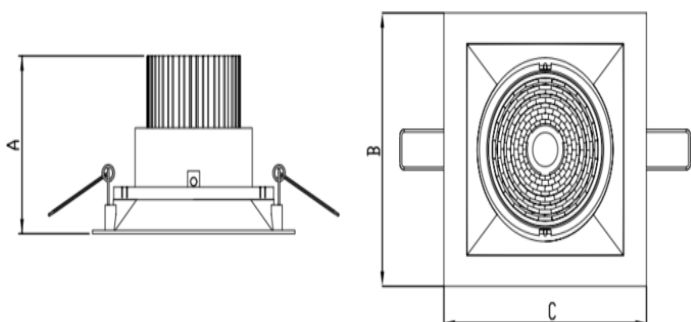

HIDREA ORIENTAVEL QUADRADA EMBUTIR M GESSO FACHO DIRECIONAL 24° 42W COBCOMFY 2500K IRC95 (OPÇÕESPBE)

datasheet gerado em
25-05-26

REF.: HIDREA ORIENTAVEL-QD-EM-GE-OR124-42-COBCOMFY-25-95-M-(OPÇÕESPBE)

Luminária quadrada de embutir em forro de gesso, 42W 2500K IRC>95. Corpo em alumínio. Acabamento Branca, Preta ou Especial. Controle óptico principal através de refletor facho 24°. Luminária grau de proteção IP-20. Driver corrente constante Liga/Desliga, Triac, 1-10V ou Dali (consultar condições). Tensão de trabalho 220V ou Bivolt.

Aplicação	Ambiente interno
Instalação	Embutir Gesso
Altura	115
Largura	152
Comprimento	152
IP	20
Corpo	Alumínio
Cor	Branca, Preta ou Especial
Ótica principal	Refletor
Potência	42W
Fluxo Luminária	3011lm
Intensidade	7277cd
Eficácia	72lm/W
Facho	24°
CCT	2500K
IRC	>95
Tensão	220V ou Bivolt
Dimerização	Liga/Desliga, Dali, 0-10 ou Triac
Garantia	5 anos
UGR	Espaçamento 1m (4H/8H) - <6/<6
Tipo de LED	COBcomfy
Eficácia do LED	100lm/W
Fluxo Luminoso do LED	3430lm
Potência do LED	34,3W

A = 115mm | B = 152mm | C = 152mm

IMPORTANTE: ENSAIOS REALIZADOS A 25°C