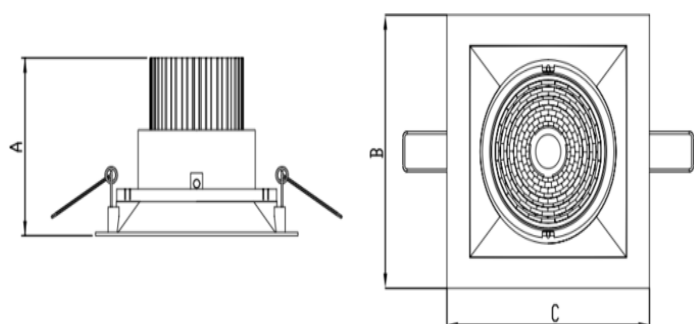

HIDREA ORIENTAVEL QUADRADA EMBUTIR M GESSO FACHO DIRECIONAL 24° 42W COBCOMFY 3000K IRC95 (OPÇÕESPBE)

datasheet gerado em
25-05-26

REF.: HIDREA ORIENTAVEL-QD-EM-GE-OR124-42-COBCOMFY-30-95-M-(OPÇÕESPBE)

A = 115mm | B = 152mm | C = 152mm

Luminária quadrada de embutir em forro de gesso, 42W 3000K IRC>95. Corpo em alumínio. Acabamento Branca, Preta ou Especial. Controle óptico principal através de refletor facho 24°. Luminária grau de proteção IP-20. Driver corrente constante Liga/Desliga, Triac, 1-10V ou Dali (consultar condições). Tensão de trabalho 220V ou Bivolt.

Aplicação	Ambiente interno
Instalação	Embutir Gesso
Altura	115
Largura	152
Comprimento	152
IP	20
Corpo	Alumínio
Cor	Branca, Preta ou Especial
Ótica principal	Refletor
Potência	42W
Fluxo Luminária	3139lm
Intensidade	7585cd
Eficácia	75lm/W
Facho	24°
CCT	3000K
IRC	>95
Tensão	220V ou Bivolt
Dimerização	Liga/Desliga, Dali, 0-10 ou Triac
Garantia	5 anos
UGR	Espaçamento 1m (4H/8H) - <6/<6
Tipo de LED	COBcomfy
Eficácia do LED	107lm/W
Fluxo Luminoso do LED	3660lm
Potência do LED	34,3W