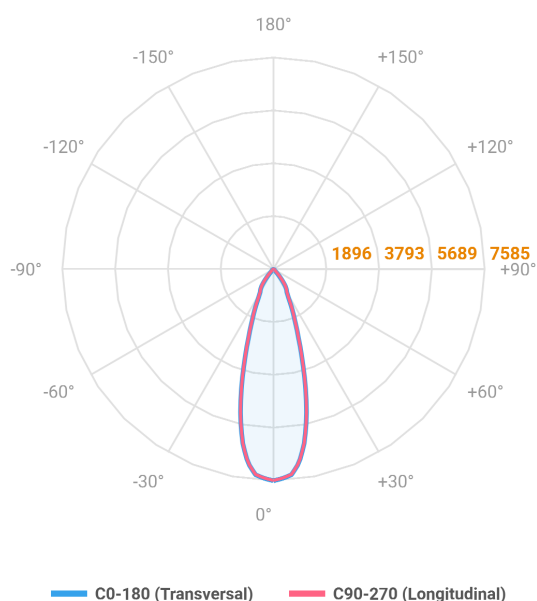

HIDREA ORIENTAVEL QUADRADA EMBUTIR M GESSO FACHO DIRECIONAL 24° 42W COBCOMFY 3000K IRC95 (OPÇÕESPBE)

datasheet gerado em
25-05-26

REF.: HIDREA ORIENTAVEL-QD-EM-GE-OR124-42-COBCOMFY-30-95-M-(OPÇÕESPBE)

A = 115mm | B = 152mm | C = 152mm

Luminária quadrada de embutir em forro de gesso, 42W 3000K IRC>95. Corpo em alumínio. Acabamento Branca, Preta ou Especial. Controle óptico principal através de refletor facho 24°. Luminária grau de proteção IP-20. Driver corrente constante Liga/Desliga, Triac, 1-10V ou Dali (consultar condições). Tensão de trabalho 220V ou Bivolt.

Aplicação	Ambiente interno
Instalação	Embutir Gesso
Altura	115
Largura	152
Comprimento	152
IP	20
Corpo	Alumínio
Cor	Branca, Preta ou Especial
Ótica principal	Refletor
Potência	42W
Fluxo Luminária	3139lm
Intensidade	7585cd
Eficácia	75lm/W
Facho	24°
CCT	3000K
IRC	>95
Tensão	220V ou Bivolt
Dimerização	Liga/Desliga, Dali, 0-10 ou Triac
Garantia	5 anos
UGR	Espaçamento 1m (4H/8H) - <6/<6
Tipo de LED	COBcomfy
Eficácia do LED	107lm/W
Fluxo Luminoso do LED	3660lm
Potência do LED	34,3W