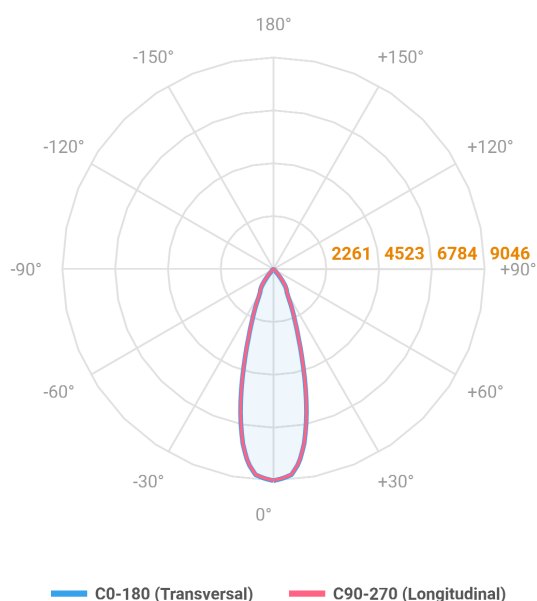

HIDREA ORIENTAVEL QUADRADA EMBUTIR M GESSO FACHO DIRECIONAL 24° 42W COBMAX 2700K IRC90 (OPÇÕESPBE)

datasheet gerado em
25-05-26

REF.: HIDREA ORIENTAVEL-QD-EM-GE-OR124-42-COBMAX-27-90-M-(OPÇÕESPBE)

Luminária quadrada de embutir em forro de gesso, 42W 2700K IRC>90. Corpo em alumínio. Acabamento Branca, Preta ou Especial. Controle óptico principal através de refletor fecho 24°. Luminária grau de proteção IP-20. Driver corrente constante Liga/Desliga, Triac, 1-10V ou Dali (consultar condições). Tensão de trabalho 220V ou Bivolt.

Aplicação	Ambiente interno
Instalação	Embutir Gesso
Altura	115
Largura	152
Comprimento	152
IP	20
Corpo	Alumínio
Cor	Branca, Preta ou Especial
Ótica principal	Refletor
Potência	42W
Fluxo Luminária	3743lm
Intensidade	9045cd
Eficácia	89lm/W
Facho	24°
CCT	2700K
IRC	>90
Tensão	220V ou Bivolt
Dimerização	Liga/Desliga, Dali, 0-10 ou Triac
Garantia	5 anos
UGR	Espaçamento 1m (4H/8H) - <7/<7
Tipo de LED	COBmax
Eficácia do LED	123lm/W
Fluxo Luminoso do LED	4137lm
Potência do LED	33,5W

A = 115mm | B = 152mm | C = 152mm

IMPORTANTE: ENSAIOS REALIZADOS A 25°C