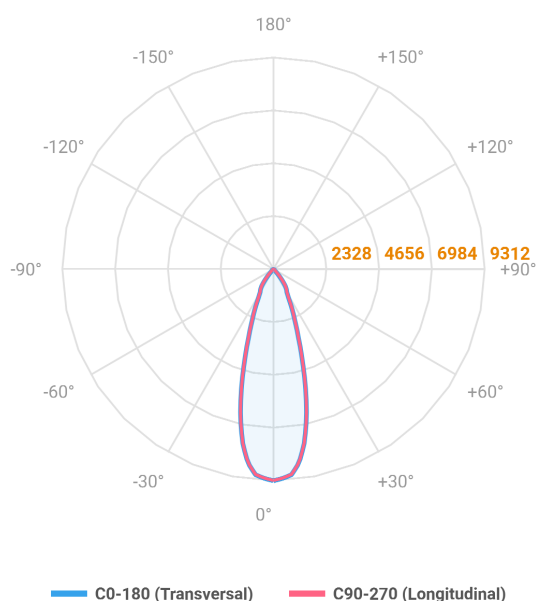

HIDREA ORIENTAVEL QUADRADA EMBUTIR M GESSO FACHO DIRECIONAL 24° 42W COBMAX 3000K IRC90 (OPÇÕESPBE)

datasheet gerado em
25-05-26

REF.: HIDREA ORIENTAVEL-QD-EM-GE-OR124-42-COBMAX-30-90-M-(OPÇÕESPBE)

Luminária quadrada de embutir em forro de gesso, 42W 3000K IRC>90. Corpo em alumínio. Acabamento Branca, Preta ou Especial. Controle óptico principal através de refletor fecho 24°. Luminária grau de proteção IP-20. Driver corrente constante Liga/Desliga, Triac, 1-10V ou Dali (consultar condições). Tensão de trabalho 220V ou Bivolt.

Aplicação	Ambiente interno
Instalação	Embutir Gesso
Altura	115
Largura	152
Comprimento	152
IP	20
Corpo	Alumínio
Cor	Branca, Preta ou Especial
Ótica principal	Refletor
Potência	42W
Fluxo Luminária	3853lm
Intensidade	9311cd
Eficácia	92lm/W
Facho	24°
CCT	3000K
IRC	>90
Tensão	220V ou Bivolt
Dimerização	Liga/Desliga, Dali, 0-10 ou Triac
Garantia	5 anos
UGR	Espaçamento 1m (4H/8H) - <7/<7
Tipo de LED	COBmax
Eficácia do LED	130lm/W
Fluxo Luminoso do LED	4368lm
Potência do LED	33,5W

A = 115mm | B = 152mm | C = 152mm

IMPORTANTE: ENSAIOS REALIZADOS A 25°C