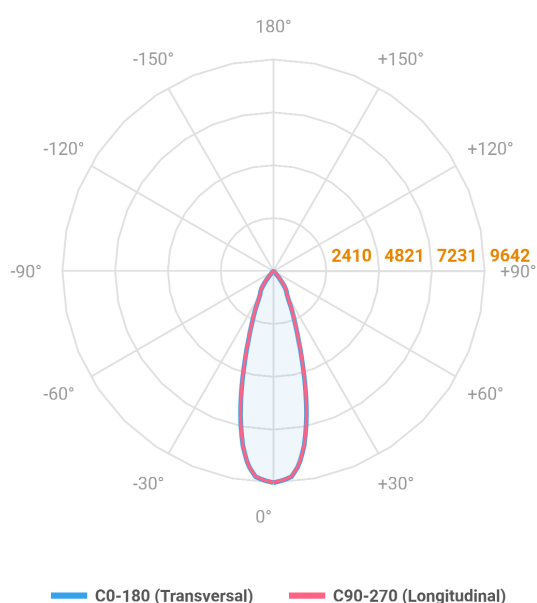

HIDREA ORIENTAVEL QUADRADA EMBUTIR M GESSO FACHO DIRECIONAL 24° 42W COBMAX 4000K IRC90 (OPÇÕESPBE)

datasheet gerado em
25-05-26

REF.: HIDREA ORIENTAVEL-QD-EM-GE-OR124-42-COBMAX-40-90-M-(OPÇÕESPBE)

Luminária quadrada de embutir em forro de gesso, 42W 4000K IRC>90. Corpo em alumínio. Acabamento Branca, Preta ou Especial. Controle óptico principal através de refletor fecho 24°. Luminária grau de proteção IP-20. Driver corrente constante Liga/Desliga, Triac, 1-10V ou Dali (consultar condições). Tensão de trabalho 220V ou Bivolt.

Aplicação	Ambiente interno
Instalação	Embutir Gesso
Altura	115
Largura	152
Comprimento	152
IP	20
Corpo	Alumínio
Cor	Branca, Preta ou Especial
Ótica principal	Refletor
Potência	42W
Fluxo Luminária	3990lm
Intensidade	9641cd
Eficácia	95lm/W
Facho	24°
CCT	4000K
IRC	>90
Tensão	220V ou Bivolt
Dimerização	Liga/Desliga, Dali, 0-10 ou Triac
Garantia	5 anos
UGR	Espaçamento 1m (4H/8H) - <7/<7
Tipo de LED	COBmax
Eficácia do LED	133lm/W
Fluxo Luminoso do LED	4469lm
Potência do LED	33,5W

A = 115mm | B = 152mm | C = 152mm

IMPORTANTE: ENSAIOS REALIZADOS A 25°C