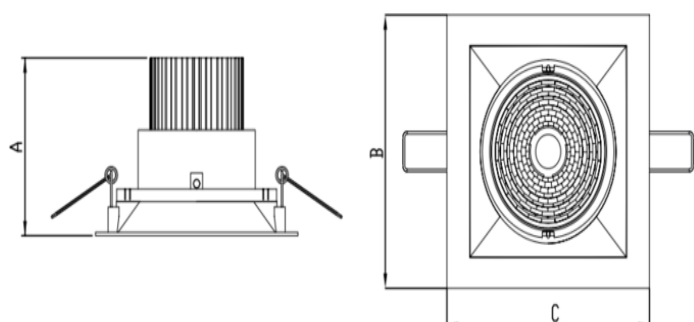

HIDREA ORIENTAVEL QUADRADA EMBUTIR M GESSO FACHO DIRECIONAL 24° 42W COBMAX 4000K IRC90 (OPÇÕESPBE)

datasheet gerado em
25-05-26

REF.: HIDREA ORIENTAVEL-QD-EM-GE-OR124-42-COBMAX-40-90-M-(OPÇÕESPBE)

Luminária quadrada de embutir em forro de gesso, 42W 4000K IRC>90. Corpo em alumínio. Acabamento Branca, Preta ou Especial. Controle óptico principal através de refletor fecho 24°. Luminária grau de proteção IP-20. Driver corrente constante Liga/Desliga, Triac, 1-10V ou Dali (consultar condições). Tensão de trabalho 220V ou Bivolt.

Aplicação	Ambiente interno
Instalação	Embutir Gesso
Altura	115
Largura	152
Comprimento	152
IP	20
Corpo	Alumínio
Cor	Branca, Preta ou Especial
Ótica principal	Refletor
Potência	42W
Fluxo Luminária	3990lm
Intensidade	9641cd
Eficácia	95lm/W
Facho	24°
CCT	4000K
IRC	>90
Tensão	220V ou Bivolt
Dimerização	Liga/Desliga, Dali, 0-10 ou Triac
Garantia	5 anos
UGR	Espaçamento 1m (4H/8H) - <7/<7
Tipo de LED	COBmax
Eficácia do LED	133lm/W
Fluxo Luminoso do LED	4469lm
Potência do LED	33,5W

A = 115mm | B = 152mm | C = 152mm

IMPORTANTE: ENSAIOS REALIZADOS A 25°C