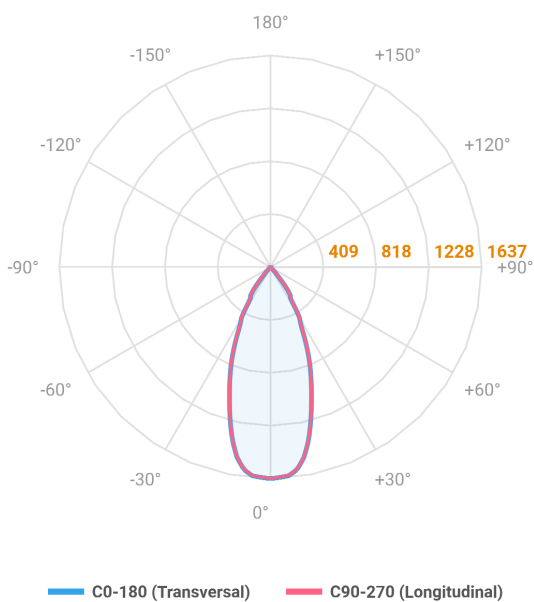

HIDREA ORIENTAVEL QUADRADA EMBUTIR M GESSO FACHO DIRECIONAL 40° 14W COBCOMFY 2500K IRC95 (OPÇÕESPBE)

datasheet gerado em
25-05-26

REF.: HIDREA ORIENTAVEL-QD-EM-GE-OR140-14-COBCOMFY-25-95-M-(OPÇÕESPBE)

Luminária quadrada de embutir em forro de gesso, 14W 2500K IRC>95. Corpo em alumínio. Acabamento Branca, Preta ou Especial. Controle óptico principal através de refletor fecho 40°. Luminária grau de proteção IP-20. Driver corrente constante Liga/Desliga, Triac, 1-10V ou Dali (consultar condições). Tensão de trabalho 220V ou Bivolt.

Aplicação	Ambiente interno
Instalação	Embutir Gesso
Altura	90
Largura	152
Comprimento	152
IP	20
Corpo	Alumínio
Cor	Branca, Preta ou Especial
Ótica principal	Refletor
Potência	14W
Fluxo Luminária	969lm
Intensidade	1637cd
Eficácia	69lm/W
Facho	40°
CCT	2500K
IRC	>95
Tensão	220V ou Bivolt
Dimerização	Liga/Desliga, Dali, 0-10 ou Triac
Garantia	5 anos
UGR	Espaçamento 1m (4H/8H) - <4/<4
Tipo de LED	COBcomfy
Eficácia do LED	97lm/W
Fluxo Luminoso do LED	1226lm
Potência do LED	12,6W

A = 90mm | B = 152mm | C = 152mm

IMPORTANTE: ENSAIOS REALIZADOS A 25°C