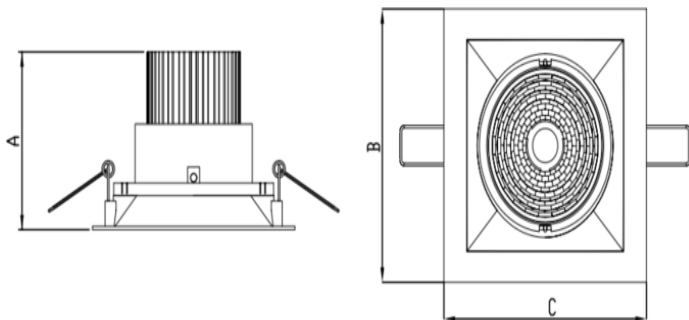

HIDREA ORIENTAVEL QUADRADA EMBUTIR M GESSO FACHO DIRECIONAL 40° 14W COBCOMFY 2500K IRC95 (OPÇÕESPBE)

datasheet gerado em
25-05-26

REF.: HIDREA ORIENTAVEL-QD-EM-GE-OR140-14-COBCOMFY-25-95-M-(OPÇÕESPBE)

Luminária quadrada de embutir em forro de gesso, 14W 2500K IRC>95. Corpo em alumínio. Acabamento Branca, Preta ou Especial. Controle óptico principal através de refletor fecho 40°. Luminária grau de proteção IP-20. Driver corrente constante Liga/Desliga, Triac, 1-10V ou Dali (consultar condições). Tensão de trabalho 220V ou Bivolt.

Aplicação	Ambiente interno
Instalação	Embutir Gesso
Altura	90
Largura	152
Comprimento	152
IP	20
Corpo	Alumínio
Cor	Branca, Preta ou Especial
Ótica principal	Refletor
Potência	14W
Fluxo Luminária	969lm
Intensidade	1637cd
Eficácia	69lm/W
Facho	40°
CCT	2500K
IRC	>95
Tensão	220V ou Bivolt
Dimerização	Liga/Desliga, Dali, 0-10 ou Triac
Garantia	5 anos
UGR	Espaçamento 1m (4H/8H) - <4/<4
Tipo de LED	COBcomfy
Eficácia do LED	97lm/W
Fluxo Luminoso do LED	1226lm
Potência do LED	12,6W

A = 90mm | B = 152mm | C = 152mm

IMPORTANTE: ENSAIOS REALIZADOS A 25°C