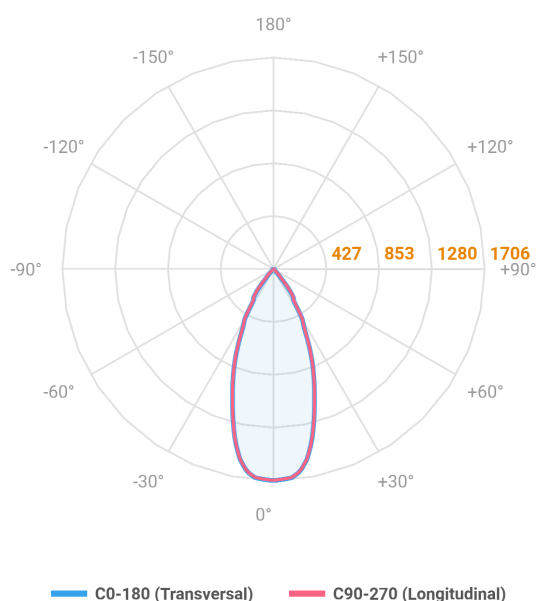

# HIDREA ORIENTAVEL QUADRADA EMBUTIR M GESSO FACHO DIRECIONAL 40° 14W COBCOMFY 3000K IRC95 (OPÇÕESPBE)

datasheet gerado em  
25-05-26

REF.: HIDREA ORIENTAVEL-QD-EM-GE-OR140-14-COBCOMFY-30-95-M-(OPÇÕESPBE)

A = 90mm | B = 152mm | C = 152mm

Luminária quadrada de embutir em forro de gesso, 14W 3000K IRC>95. Corpo em alumínio. Acabamento Branca, Preta ou Especial. Controle óptico principal através de refletor fecho 40°. Luminária grau de proteção IP-20. Driver corrente constante Liga/Desliga, Triac, 1-10V ou Dali (consultar condições). Tensão de trabalho 220V ou Bivolt.

Aplicação	Ambiente interno
Instalação	Embutir Gesso
Altura	90
Largura	152
Comprimento	152
IP	20
Corpo	Alumínio
Cor	Branca, Preta ou Especial
Ótica principal	Refletor
Potência	14W
Fluxo Luminária	1011lm
Intensidade	1706cd
Eficácia	72lm/W
Facho	40°
CCT	3000K
IRC	>95
Tensão	220V ou Bivolt
Dimerização	Liga/Desliga, Dali, 0-10 ou Triac
Garantia	5 anos
UGR	Espaçamento 1m (4H/8H) - <4/<4
Tipo de LED	COBcomfy
Eficácia do LED	93lm/W
Fluxo Luminoso do LED	1178lm
Potência do LED	12,6W