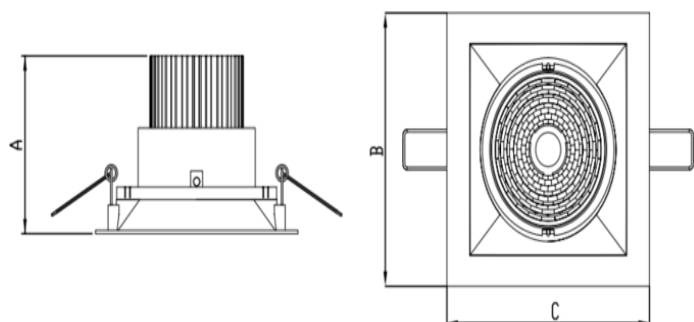

# HIDREA ORIENTAVEL QUADRADA EMBUTIR M GESSO FACHO DIRECIONAL 40° 14W COBCOMFY 3000K IRC95 (OPÇÕESPBE)

datasheet gerado em  
25-05-26

REF.: HIDREA ORIENTAVEL-QD-EM-GE-OR140-14-COBCOMFY-30-95-M-(OPÇÕESPBE)

A = 90mm | B = 152mm | C = 152mm

Luminária quadrada de embutir em forro de gesso, 14W 3000K IRC>95. Corpo em alumínio. Acabamento Branca, Preta ou Especial. Controle óptico principal através de refletor fecho 40°. Luminária grau de proteção IP-20. Driver corrente constante Liga/Desliga, Triac, 1-10V ou Dali (consultar condições). Tensão de trabalho 220V ou Bivolt.

Aplicação	Ambiente interno
Instalação	Embutir Gesso
Altura	90
Largura	152
Comprimento	152
IP	20
Corpo	Alumínio
Cor	Branca, Preta ou Especial
Ótica principal	Refletor
Potência	14W
Fluxo Luminária	1011lm
Intensidade	1706cd
Eficácia	72lm/W
Facho	40°
CCT	3000K
IRC	>95
Tensão	220V ou Bivolt
Dimerização	Liga/Desliga, Dali, 0-10 ou Triac
Garantia	5 anos
UGR	Espaçamento 1m (4H/8H) - <4/<4
Tipo de LED	COBcomfy
Eficácia do LED	93lm/W
Fluxo Luminoso do LED	1178lm
Potência do LED	12,6W