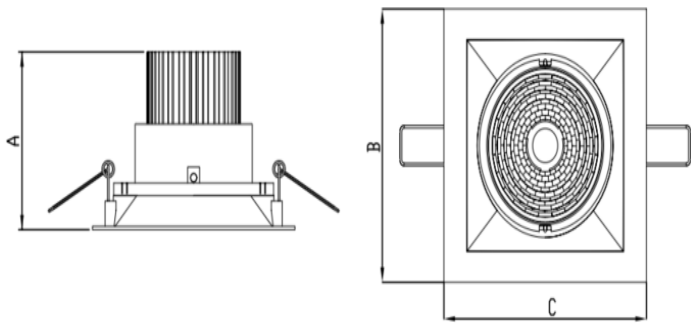

HIDREA ORIENTAVEL QUADRADA EMBUTIR M GESSO FACHO DIRECIONAL 40° 14W COBMAX 2700K IRC90 (OPÇÕESPBE)

datasheet gerado em
25-05-26

REF.: HIDREA ORIENTAVEL-QD-EM-GE-OR140-14-COBMAX-27-90-M-(OPÇÕESPBE)

Luminária quadrada de embutir em forro de gesso, 14W 2700K IRC>90. Corpo em alumínio. Acabamento Branca, Preta ou Especial. Controle óptico principal através de refletor fecho 40°. Luminária grau de proteção IP-20. Driver corrente constante Liga/Desliga, Triac, 1-10V ou Dali (consultar condições). Tensão de trabalho 220V ou Bivolt.

Aplicação	Ambiente interno
Instalação	Embutir Gesso
Altura	90
Largura	152
Comprimento	152
IP	20
Corpo	Alumínio
Cor	Branca, Preta ou Especial
Ótica principal	Refletor
Potência	14W
Fluxo Luminária	1205lm
Intensidade	2035cd
Eficácia	86lm/W
Facho	40°
CCT	2700K
IRC	>90
Tensão	220V ou Bivolt
Dimerização	Liga/Desliga, Dali, 0-10 ou Triac
Garantia	5 anos
UGR	Espaçamento 1m (4H/8H) - <5/<5
Tipo de LED	COBmax
Eficácia do LED	130lm/W
Fluxo Luminoso do LED	1543lm
Potência do LED	11,9W

A = 90mm | B = 152mm | C = 152mm

IMPORTANTE: ENSAIOS REALIZADOS A 25°C