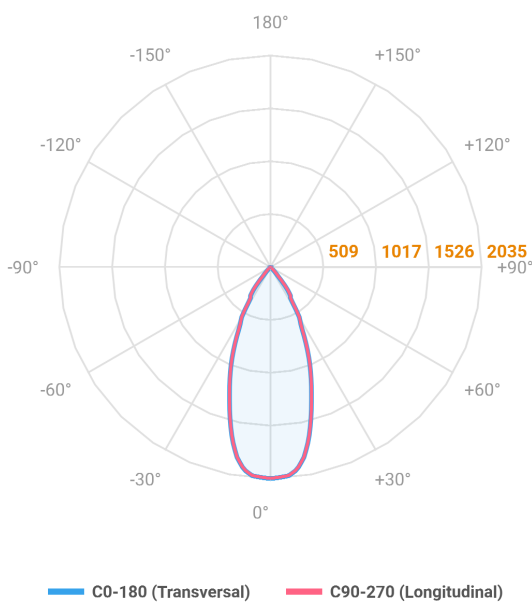

HIDREA ORIENTAVEL QUADRADA EMBUTIR M GESSO FACHO DIRECIONAL 40° 14W COBMAX 2700K IRC90 (OPÇÕESPBE)

datasheet gerado em
25-05-26

REF.: HIDREA ORIENTAVEL-QD-EM-GE-OR140-14-COBMAX-27-90-M-(OPÇÕESPBE)

Luminária quadrada de embutir em forro de gesso, 14W 2700K IRC>90. Corpo em alumínio. Acabamento Branca, Preta ou Especial. Controle óptico principal através de refletor fecho 40°. Luminária grau de proteção IP-20. Driver corrente constante Liga/Desliga, Triac, 1-10V ou Dali (consultar condições). Tensão de trabalho 220V ou Bivolt.

Aplicação	Ambiente interno
Instalação	Embutir Gesso
Altura	90
Largura	152
Comprimento	152
IP	20
Corpo	Alumínio
Cor	Branca, Preta ou Especial
Ótica principal	Refletor
Potência	14W
Fluxo Luminária	1205lm
Intensidade	2035cd
Eficácia	86lm/W
Facho	40°
CCT	2700K
IRC	>90
Tensão	220V ou Bivolt
Dimerização	Liga/Desliga, Dali, 0-10 ou Triac
Garantia	5 anos
UGR	Espaçamento 1m (4H/8H) - <5/<5
Tipo de LED	COBmax
Eficácia do LED	130lm/W
Fluxo Luminoso do LED	1543lm
Potência do LED	11,9W

A = 90mm | B = 152mm | C = 152mm

IMPORTANTE: ENSAIOS REALIZADOS A 25°C