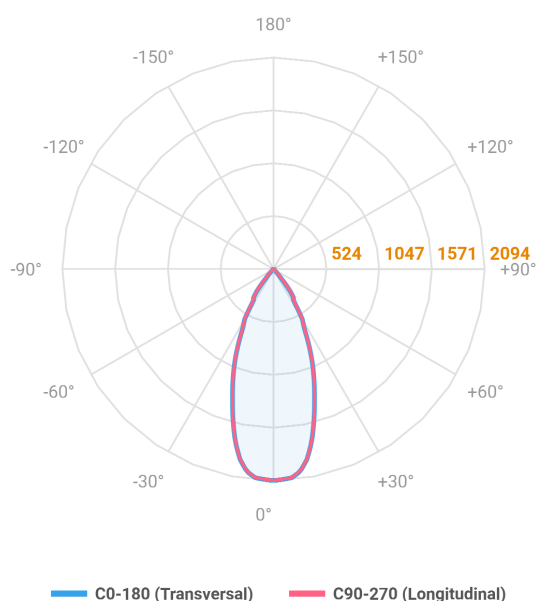

HIDREA ORIENTAVEL QUADRADA EMBUTIR M GESSO FACHO DIRECIONAL 40° 14W COBMAX 3000K IRC90 (OPÇÕESPBE)

datasheet gerado em
25-05-26

REF.: HIDREA ORIENTAVEL-QD-EM-GE-OR140-14-COBMAX-30-90-M-(OPÇÕESPBE)

Luminária quadrada de embutir em forro de gesso, 14W 3000K IRC>90. Corpo em alumínio. Acabamento Branca, Preta ou Especial. Controle óptico principal através de refletor fecho 40°. Luminária grau de proteção IP-20. Driver corrente constante Liga/Desliga, Triac, 1-10V ou Dali (consultar condições). Tensão de trabalho 220V ou Bivolt.

Aplicação	Ambiente interno
Instalação	Embutir Gesso
Altura	90
Largura	152
Comprimento	152
IP	20
Corpo	Alumínio
Cor	Branca, Preta ou Especial
Ótica principal	Refletor
Potência	14W
Fluxo Luminária	1240lm
Intensidade	2095cd
Eficácia	89lm/W
Facho	40°
CCT	3000K
IRC	>90
Tensão	220V ou Bivolt
Dimerização	Liga/Desliga, Dali, 0-10 ou Triac
Garantia	5 anos
UGR	Espaçamento 1m (4H/8H) - <5/<5
Tipo de LED	COBmax
Eficácia do LED	126lm/W
Fluxo Luminoso do LED	1505lm
Potência do LED	11,9W

A = 90mm | B = 152mm | C = 152mm

IMPORTANTE: ENSAIOS REALIZADOS A 25°C