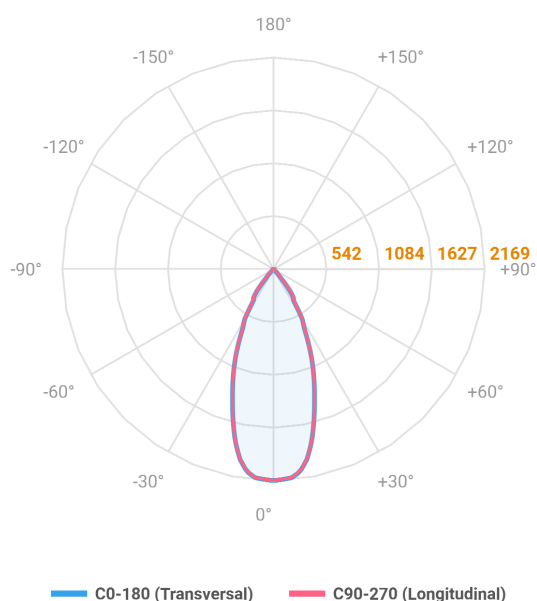

HIDREA ORIENTAVEL QUADRADA EMBUTIR M GESSO FACHO DIRECIONAL 40° 14W COBMAX 4000K IRC90 (OPÇÕESPBE)

datasheet gerado em
25-05-26

REF.: HIDREA ORIENTAVEL-QD-EM-GE-OR140-14-COBMAX-40-90-M-(OPÇÕESPBE)

Luminária quadrada de embutir em forro de gesso, 14W 4000K IRC>90. Corpo em alumínio. Acabamento Branca, Preta ou Especial. Controle óptico principal através de refletor fecho 40°. Luminária grau de proteção IP-20. Driver corrente constante Liga/Desliga, Triac, 1-10V ou Dali (consultar condições). Tensão de trabalho 220V ou Bivolt.

Aplicação	Ambiente interno
Instalação	Embutir Gesso
Altura	90
Largura	152
Comprimento	152
IP	20
Corpo	Alumínio
Cor	Branca, Preta ou Especial
Ótica principal	Refletor
Potência	14W
Fluxo Luminária	1284lm
Intensidade	2169cd
Eficácia	92lm/W
Facho	40°
CCT	4000K
IRC	>90
Tensão	220V ou Bivolt
Dimerização	Liga/Desliga, Dali, 0-10 ou Triac
Garantia	5 anos
UGR	Espaçamento 1m (4H/8H) - <5/<5
Tipo de LED	COBmax
Eficácia do LED	132lm/W
Fluxo Luminoso do LED	1565lm
Potência do LED	11,9W

A = 90mm | B = 152mm | C = 152mm

IMPORTANTE: ENSAIOS REALIZADOS A 25°C