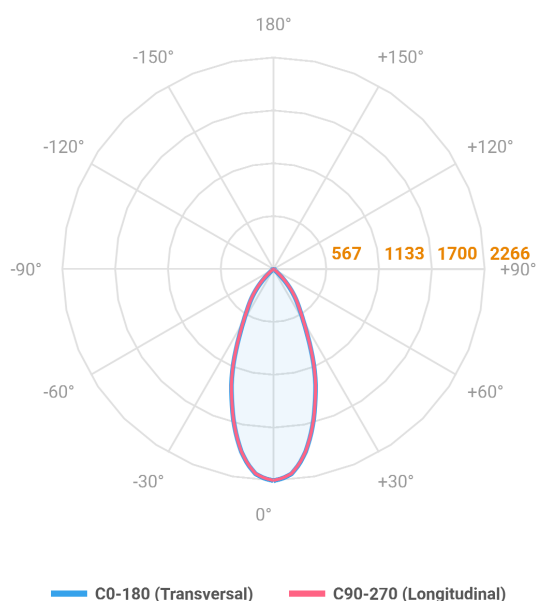

# HIDREA ORIENTAVEL QUADRADA EMBUTIR M GESSO FACHO DIRECIONAL 40° 20W COBCOMFY 2500K IRC95 (OPÇÕESPBE)

datasheet gerado em  
25-05-26

REF.: HIDREA ORIENTAVEL-QD-EM-GE-OR140-20-COBCOMFY-25-95-M-(OPÇÕESPBE)

Luminária quadrada de embutir em forro de gesso, 20W 2500K IRC>95. Corpo em alumínio. Acabamento Branca, Preta ou Especial. Controle óptico principal através de refletor fecho 40°. Luminária grau de proteção IP-20. Driver corrente constante Liga/Desliga, Triac, 1-10V ou Dali (consultar condições). Tensão de trabalho 220V ou Bivolt.

Aplicação	Ambiente interno
Instalação	Embutir Gesso
Altura	100
Largura	152
Comprimento	152
IP	20
Corpo	Alumínio
Cor	Branca, Preta ou Especial
Ótica principal	Refletor
Potência	20W
Fluxo Luminária	1512lm
Intensidade	2266cd
Eficácia	76lm/W
Facho	40°
CCT	2500K
IRC	>95
Tensão	220V ou Bivolt
Dimerização	Liga/Desliga, Dali, 0-10 ou Triac
Garantia	5 anos
UGR	Espaçamento 1m (4H/8H) - <8/<8
Tipo de LED	COBcomfy
Eficácia do LED	107lm/W
Fluxo Luminoso do LED	1851lm
Potência do LED	17,3W

A = 100mm | B = 152mm | C = 152mm

IMPORTANTE: ENSAIOS REALIZADOS A 25°C