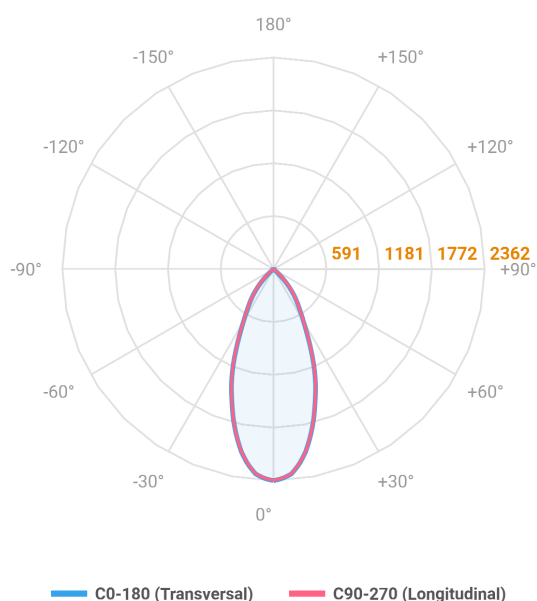

HIDREA ORIENTAVEL QUADRADA EMBUTIR M GESSO FACHO DIRECIONAL 40° 20W COBCOMFY 3000K IRC95 (OPÇÕESPBE)

datasheet gerado em
25-05-26

REF.: HIDREA ORIENTAVEL-QD-EM-GE-OR140-20-COBCOMFY-30-95-M-(OPÇÕESPBE)

Luminária quadrada de embutir em forro de gesso, 20W 3000K IRC>95. Corpo em alumínio. Acabamento Branca, Preta ou Especial. Controle óptico principal através de refletor fecho 40°. Luminária grau de proteção IP-20. Driver corrente constante Liga/Desliga, Triac, 1-10V ou Dali (consultar condições). Tensão de trabalho 220V ou Bivolt.

Aplicação	Ambiente interno
Instalação	Embutir Gesso
Altura	100
Largura	152
Comprimento	152
IP	20
Corpo	Alumínio
Cor	Branca, Preta ou Especial
Ótica principal	Refletor
Potência	20W
Fluxo Luminária	1576lm
Intensidade	2362cd
Eficácia	79lm/W
Facho	40°
CCT	3000K
IRC	>95
Tensão	220V ou Bivolt
Dimerização	Liga/Desliga, Dali, 0-10 ou Triac
Garantia	5 anos
UGR	Espaçamento 1m (4H/8H) - <8/<8
Tipo de LED	COBcomfy
Eficácia do LED	112lm/W
Fluxo Luminoso do LED	1938lm
Potência do LED	17,3W

A = 100mm | B = 152mm | C = 152mm

IMPORTANTE: ENSAIOS REALIZADOS A 25°C