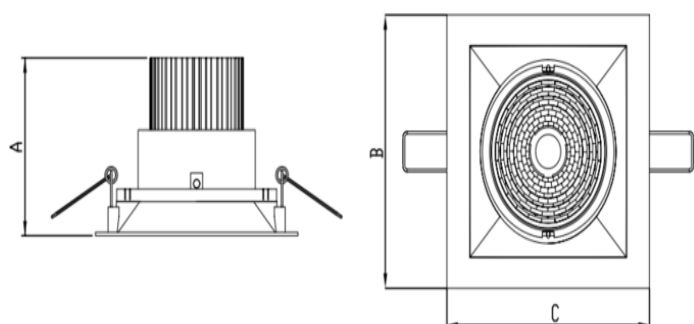

HIDREA ORIENTAVEL QUADRADA EMBUTIR M GESSO FACHO DIRECIONAL 40° 20W COBMAX 2700K IRC90 (OPÇÕESPBE)

datasheet gerado em
25-05-26

REF.: HIDREA ORIENTAVEL-QD-EM-GE-OR140-20-COBMAX-27-90-M-(OPÇÕESPBE)

Luminária quadrada de embutir em forro de gesso, 20W 2700K IRC>90. Corpo em alumínio. Acabamento Branca, Preta ou Especial. Controle óptico principal através de refletor fecho 40°. Luminária grau de proteção IP-20. Driver corrente constante Liga/Desliga, Triac, 1-10V ou Dali (consultar condições). Tensão de trabalho 220V ou Bivolt.

Aplicação	Ambiente interno
Instalação	Embutir Gesso
Altura	100
Largura	152
Comprimento	152
IP	20
Corpo	Alumínio
Cor	Branca, Preta ou Especial
Ótica principal	Refletor
Potência	20W
Fluxo Luminária	1880lm
Intensidade	2817cd
Eficácia	94lm/W
Facho	40°
CCT	2700K
IRC	>90
Tensão	220V ou Bivolt
Dimerização	Liga/Desliga, Dali, 0-10 ou Triac
Garantia	5 anos
UGR	Espaçamento 1m (4H/8H) - <8/<8
Tipo de LED	COBmax
Eficácia do LED	132lm/W
Fluxo Luminoso do LED	2227lm
Potência do LED	16,9W

A = 100mm | B = 152mm | C = 152mm

IMPORTANTE: ENSAIOS REALIZADOS A 25°C