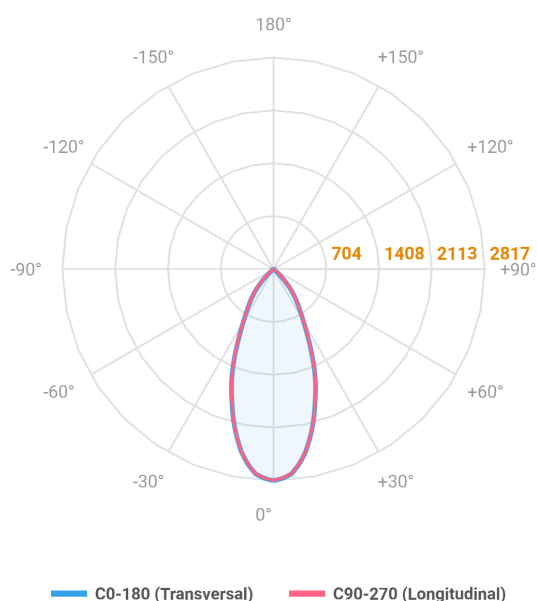

HIDREA ORIENTAVEL QUADRADA EMBUTIR M GESSO FACHO DIRECIONAL 40° 20W COBMAX 2700K IRC90 (OPÇÕESPBE)

datasheet gerado em
25-05-26

REF.: HIDREA ORIENTAVEL-QD-EM-GE-OR140-20-COBMAX-27-90-M-(OPÇÕESPBE)

Luminária quadrada de embutir em forro de gesso, 20W 2700K IRC>90. Corpo em alumínio. Acabamento Branca, Preta ou Especial. Controle óptico principal através de refletor fecho 40°. Luminária grau de proteção IP-20. Driver corrente constante Liga/Desliga, Triac, 1-10V ou Dali (consultar condições). Tensão de trabalho 220V ou Bivolt.

Aplicação	Ambiente interno
Instalação	Embutir Gesso
Altura	100
Largura	152
Comprimento	152
IP	20
Corpo	Alumínio
Cor	Branca, Preta ou Especial
Ótica principal	Refletor
Potência	20W
Fluxo Luminária	1880lm
Intensidade	2817cd
Eficácia	94lm/W
Facho	40°
CCT	2700K
IRC	>90
Tensão	220V ou Bivolt
Dimerização	Liga/Desliga, Dali, 0-10 ou Triac
Garantia	5 anos
UGR	Espaçamento 1m (4H/8H) - <8/<8
Tipo de LED	COBmax
Eficácia do LED	132lm/W
Fluxo Luminoso do LED	2227lm
Potência do LED	16,9W

A = 100mm | B = 152mm | C = 152mm

IMPORTANTE: ENSAIOS REALIZADOS A 25°C