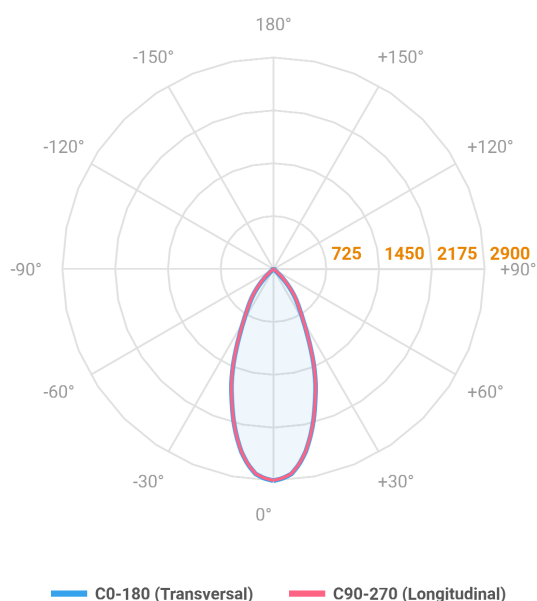

HIDREA ORIENTAVEL QUADRADA EMBUTIR M GESSO FACHO DIRECIONAL 40° 20W COBMAX 3000K IRC90 (OPÇÕESPBE)

datasheet gerado em
25-05-26

REF.: HIDREA ORIENTAVEL-QD-EM-GE-OR140-20-COBMAX-30-90-M-(OPÇÕESPBE)

Luminária quadrada de embutir em forro de gesso, 20W 3000K IRC>90. Corpo em alumínio. Acabamento Branca, Preta ou Especial. Controle óptico principal através de refletor fecho 40°. Luminária grau de proteção IP-20. Driver corrente constante Liga/Desliga, Triac, 1-10V ou Dali (consultar condições). Tensão de trabalho 220V ou Bivolt.

Aplicação	Ambiente interno
Instalação	Embutir Gesso
Altura	100
Largura	152
Comprimento	152
IP	20
Corpo	Alumínio
Cor	Branca, Preta ou Especial
Ótica principal	Refletor
Potência	20W
Fluxo Luminária	1935lm
Intensidade	2900cd
Eficácia	97lm/W
Facho	40°
CCT	3000K
IRC	>90
Tensão	220V ou Bivolt
Dimerização	Liga/Desliga, Dali, 0-10 ou Triac
Garantia	5 anos
UGR	Espaçamento 1m (4H/8H) - <9/<9
Tipo de LED	COBmax
Eficácia do LED	138lm/W
Fluxo Luminoso do LED	2331lm
Potência do LED	16,9W

A = 100mm | B = 152mm | C = 152mm

IMPORTANTE: ENSAIOS REALIZADOS A 25°C