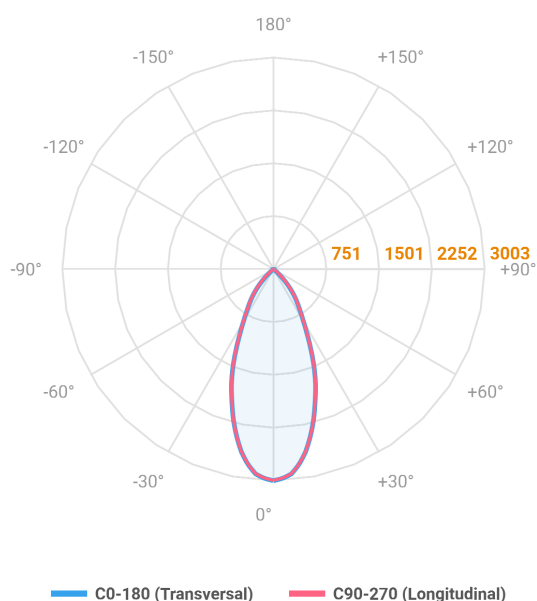

HIDREA ORIENTAVEL QUADRADA EMBUTIR M GESSO FACHO DIRECIONAL 40° 20W COBMAX 4000K IRC90 (OPÇÕESPBE)

datasheet gerado em
25-05-26

REF.: HIDREA ORIENTAVEL-QD-EM-GE-OR140-20-COBMAX-40-90-M-(OPÇÕESPBE)

Luminária quadrada de embutir em forro de gesso, 20W 4000K IRC>90. Corpo em alumínio. Acabamento Branca, Preta ou Especial. Controle óptico principal através de refletor fecho 40°. Luminária grau de proteção IP-20. Driver corrente constante Liga/Desliga, Triac, 1-10V ou Dali (consultar condições). Tensão de trabalho 220V ou Bivolt.

Aplicação	Ambiente interno
Instalação	Embutir Gesso
Altura	100
Largura	152
Comprimento	152
IP	20
Corpo	Alumínio
Cor	Branca, Preta ou Especial
Ótica principal	Refletor
Potência	20W
Fluxo Luminária	2004lm
Intensidade	3003cd
Eficácia	100lm/W
Facho	40°
CCT	4000K
IRC	>90
Tensão	220V ou Bivolt
Dimerização	Liga/Desliga, Dali, 0-10 ou Triac
Garantia	5 anos
UGR	Espaçamento 1m (4H/8H) - <9/<9
Tipo de LED	COBmax
Eficácia do LED	149lm/W
Fluxo Luminoso do LED	2510lm
Potência do LED	16,9W

A = 100mm | B = 152mm | C = 152mm

IMPORTANTE: ENSAIOS REALIZADOS A 25°C