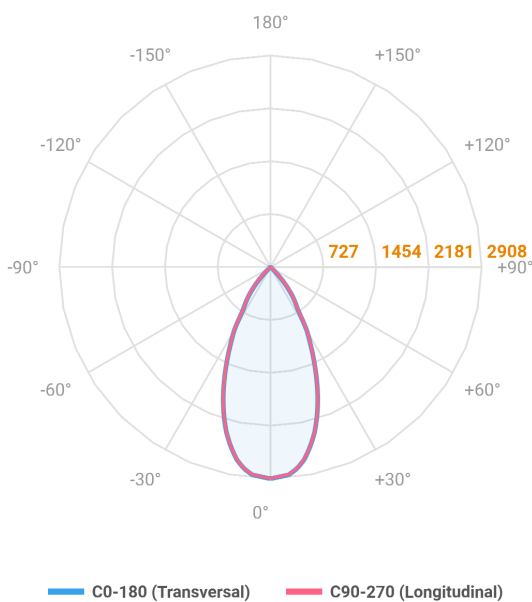

# HIDREA ORIENTAVEL QUADRADA EMBUTIR M GESSO FACHO DIRECIONAL 40° 28W COBCOMFY 2500K IRC95 (OPÇÕESPBE)

datasheet gerado em  
25-05-26

REF.: HIDREA ORIENTAVEL-QD-EM-GE-OR140-28-COBCOMFY-25-95-M-(OPÇÕESPBE)

A = 100mm | B = 152mm | C = 152mm

Luminária quadrada de embutir em forro de gesso, 28W 2500K IRC>95. Corpo em alumínio. Acabamento Branca, Preta ou Especial. Controle óptico principal através de refletor fecho 40°. Luminária grau de proteção IP-20. Driver corrente constante Liga/Desliga, Triac, 1-10V ou Dali (consultar condições). Tensão de trabalho 220V ou Bivolt.

Aplicação	Ambiente interno
Instalação	Embutir Gesso
Altura	100
Largura	152
Comprimento	152
IP	20
Corpo	Alumínio
Cor	Branca, Preta ou Especial
Ótica principal	Refletor
Potência	28W
Fluxo Luminária	2052lm
Intensidade	2908cd
Eficácia	73lm/W
Facho	40°
CCT	2500K
IRC	>95
Tensão	220V ou Bivolt
Dimerização	Liga/Desliga, Dali, 0-10 ou Triac
Garantia	5 anos
UGR	Espaçamento 1m (4H/8H) - <3/<3
Tipo de LED	COBcomfy
Eficácia do LED	101lm/W
Fluxo Luminoso do LED	2510lm
Potência do LED	24,8W