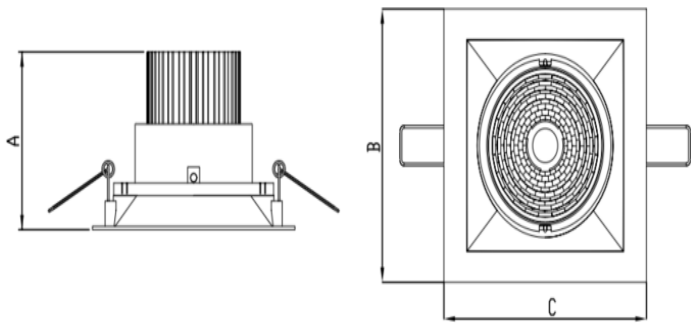

# HIDREA ORIENTAVEL QUADRADA EMBUTIR M GESSO FACHO DIRECIONAL 40° 28W COBCOMFY 2500K IRC95 (OPÇÕESPBE)

datasheet gerado em  
25-05-26

REF.: HIDREA ORIENTAVEL-QD-EM-GE-OR140-28-COBCOMFY-25-95-M-(OPÇÕESPBE)

A = 100mm | B = 152mm | C = 152mm

Luminária quadrada de embutir em forro de gesso, 28W 2500K IRC>95. Corpo em alumínio. Acabamento Branca, Preta ou Especial. Controle óptico principal através de refletor fecho 40°. Luminária grau de proteção IP-20. Driver corrente constante Liga/Desliga, Triac, 1-10V ou Dali (consultar condições). Tensão de trabalho 220V ou Bivolt.

Aplicação	Ambiente interno
Instalação	Embutir Gesso
Altura	100
Largura	152
Comprimento	152
IP	20
Corpo	Alumínio
Cor	Branca, Preta ou Especial
Ótica principal	Refletor
Potência	28W
Fluxo Luminária	2052lm
Intensidade	2908cd
Eficácia	73lm/W
Facho	40°
CCT	2500K
IRC	>95
Tensão	220V ou Bivolt
Dimerização	Liga/Desliga, Dali, 0-10 ou Triac
Garantia	5 anos
UGR	Espaçamento 1m (4H/8H) - <3/<3
Tipo de LED	COBcomfy
Eficácia do LED	101lm/W
Fluxo Luminoso do LED	2510lm
Potência do LED	24,8W