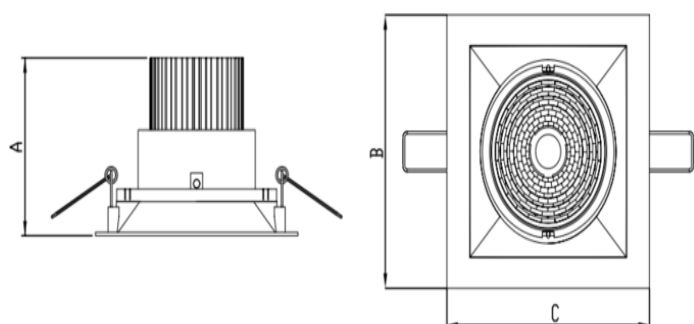

# HIDREA ORIENTAVEL QUADRADA EMBUTIR M GESSO FACHO DIRECIONAL 40° 28W COBCOMFY 3000K IRC95 (OPÇÕESPBE)

datasheet gerado em  
25-05-26

REF.: HIDREA ORIENTAVEL-QD-EM-GE-OR140-28-COBCOMFY-30-95-M-(OPÇÕESPBE)

Luminária quadrada de embutir em forro de gesso, 28W 3000K IRC>95. Corpo em alumínio. Acabamento Branca, Preta ou Especial. Controle óptico principal através de refletor fecho 40°. Luminária grau de proteção IP-20. Driver corrente constante Liga/Desliga, Triac, 1-10V ou Dali (consultar condições). Tensão de trabalho 220V ou Bivolt.

Aplicação	Ambiente interno
Instalação	Embutir Gesso
Altura	100
Largura	152
Comprimento	152
IP	20
Corpo	Alumínio
Cor	Branca, Preta ou Especial
Ótica principal	Refletor
Potência	28W
Fluxo Luminária	2139lm
Intensidade	3031cd
Eficácia	76lm/W
Facho	40°
CCT	3000K
IRC	>95
Tensão	220V ou Bivolt
Dimerização	Liga/Desliga, Dali, 0-10 ou Triac
Garantia	5 anos
UGR	Espaçamento 1m (4H/8H) - <3/<3
Tipo de LED	COBcomfy
Eficácia do LED	105lm/W
Fluxo Luminoso do LED	2614lm
Potência do LED	24,8W

A = 100mm | B = 152mm | C = 152mm

IMPORTANTE: ENSAIOS REALIZADOS A 25°C