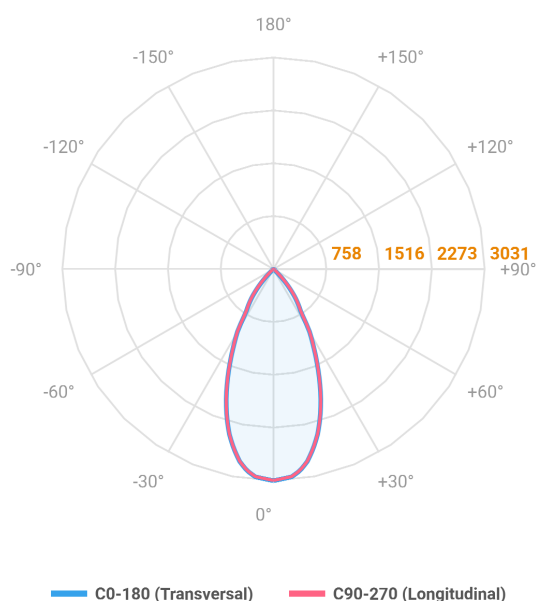

# HIDREA ORIENTAVEL QUADRADA EMBUTIR M GESSO FACHO DIRECIONAL 40° 28W COBCOMFY 3000K IRC95 (OPÇÕESPBE)

datasheet gerado em  
25-05-26

REF.: HIDREA ORIENTAVEL-QD-EM-GE-OR140-28-COBCOMFY-30-95-M-(OPÇÕESPBE)

Luminária quadrada de embutir em forro de gesso, 28W 3000K IRC>95. Corpo em alumínio. Acabamento Branca, Preta ou Especial. Controle óptico principal através de refletor fecho 40°. Luminária grau de proteção IP-20. Driver corrente constante Liga/Desliga, Triac, 1-10V ou Dali (consultar condições). Tensão de trabalho 220V ou Bivolt.

Aplicação	Ambiente interno
Instalação	Embutir Gesso
Altura	100
Largura	152
Comprimento	152
IP	20
Corpo	Alumínio
Cor	Branca, Preta ou Especial
Ótica principal	Refletor
Potência	28W
Fluxo Luminária	2139lm
Intensidade	3031cd
Eficácia	76lm/W
Facho	40°
CCT	3000K
IRC	>95
Tensão	220V ou Bivolt
Dimerização	Liga/Desliga, Dali, 0-10 ou Triac
Garantia	5 anos
UGR	Espaçamento 1m (4H/8H) - <3/<3
Tipo de LED	COBcomfy
Eficácia do LED	105lm/W
Fluxo Luminoso do LED	2614lm
Potência do LED	24,8W

A = 100mm | B = 152mm | C = 152mm

IMPORTANTE: ENSAIOS REALIZADOS A 25°C