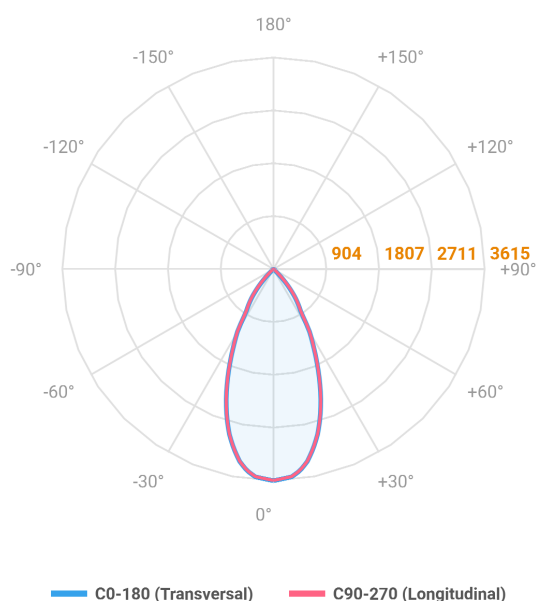

HIDREA ORIENTAVEL QUADRADA EMBUTIR M GESSO FACHO DIRECIONAL 40° 28W COBMAX 2700K IRC90 (OPÇÕESPBE)

datasheet gerado em
25-05-26

REF.: HIDREA ORIENTAVEL-QD-EM-GE-OR140-28-COBMAX-27-90-M-(OPÇÕESPBE)

Luminária quadrada de embutir em forro de gesso, 28W 2700K IRC>90. Corpo em alumínio. Acabamento Branca, Preta ou Especial. Controle óptico principal através de refletor fecho 40°. Luminária grau de proteção IP-20. Driver corrente constante Liga/Desliga, Triac, 1-10V ou Dali (consultar condições). Tensão de trabalho 220V ou Bivolt.

Aplicação	Ambiente interno
Instalação	Embutir Gesso
Altura	100
Largura	152
Comprimento	152
IP	20
Corpo	Alumínio
Cor	Branca, Preta ou Especial
Ótica principal	Refletor
Potência	28W
Fluxo Luminária	2550lm
Intensidade	3615cd
Eficácia	91lm/W
Facho	40°
CCT	2700K
IRC	>90
Tensão	220V ou Bivolt
Dimerização	Liga/Desliga, Dali, 0-10 ou Triac
Garantia	5 anos
UGR	Espaçamento 1m (4H/8H) - <3/<3
Tipo de LED	COBmax
Eficácia do LED	127lm/W
Fluxo Luminoso do LED	3051lm
Potência do LED	24,1W

A = 100mm | B = 152mm | C = 152mm

IMPORTANTE: ENSAIOS REALIZADOS A 25°C