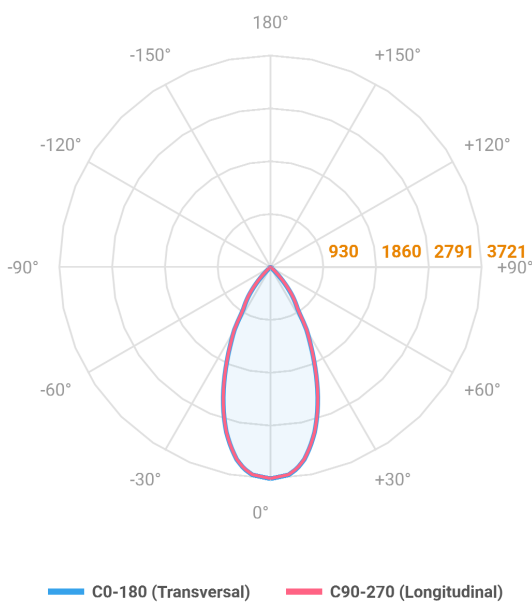

HIDREA ORIENTAVEL QUADRADA EMBUTIR M GESSO FACHO DIRECIONAL 40° 28W COBMAX 3000K IRC90 (OPÇÕESPBE)

datasheet gerado em
25-05-26

REF.: HIDREA ORIENTAVEL-QD-EM-GE-OR140-28-COBMAX-30-90-M-(OPÇÕESPBE)

A = 100mm | B = 152mm | C = 152mm

Luminária quadrada de embutir em forro de gesso, 28W 3000K IRC>90. Corpo em alumínio. Acabamento Branca, Preta ou Especial. Controle óptico principal através de refletor fecho 40°. Luminária grau de proteção IP-20. Driver corrente constante Liga/Desliga, Triac, 1-10V ou Dali (consultar condições). Tensão de trabalho 220V ou Bivolt.

Aplicação	Ambiente interno
Instalação	Embutir Gesso
Altura	100
Largura	152
Comprimento	152
IP	20
Corpo	Alumínio
Cor	Branca, Preta ou Especial
Ótica principal	Refletor
Potência	28W
Fluxo Luminária	2625lm
Intensidade	3721cd
Eficácia	94lm/W
Facho	40°
CCT	3000K
IRC	>90
Tensão	220V ou Bivolt
Dimerização	Liga/Desliga, Dali, 0-10 ou Triac
Garantia	5 anos
UGR	Espaçamento 1m (4H/8H) - <4/<4
Tipo de LED	COBmax
Eficácia do LED	131lm/W
Fluxo Luminoso do LED	3167lm
Potência do LED	24,1W