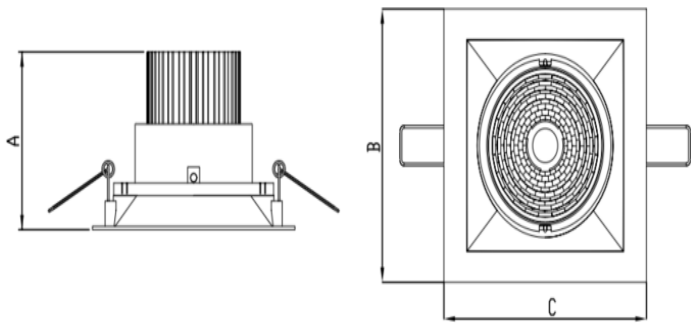

HIDREA ORIENTAVEL QUADRADA EMBUTIR M GESSO FACHO DIRECIONAL 40° 28W COBMAX 3000K IRC90 (OPÇÕESPBE)

datasheet gerado em
25-05-26

REF.: HIDREA ORIENTAVEL-QD-EM-GE-OR140-28-COBMAX-30-90-M-(OPÇÕESPBE)

A = 100mm | B = 152mm | C = 152mm

Luminária quadrada de embutir em forro de gesso, 28W 3000K IRC>90. Corpo em alumínio. Acabamento Branca, Preta ou Especial. Controle óptico principal através de refletor fecho 40°. Luminária grau de proteção IP-20. Driver corrente constante Liga/Desliga, Triac, 1-10V ou Dali (consultar condições). Tensão de trabalho 220V ou Bivolt.

Aplicação	Ambiente interno
Instalação	Embutir Gesso
Altura	100
Largura	152
Comprimento	152
IP	20
Corpo	Alumínio
Cor	Branca, Preta ou Especial
Ótica principal	Refletor
Potência	28W
Fluxo Luminária	2625lm
Intensidade	3721cd
Eficácia	94lm/W
Facho	40°
CCT	3000K
IRC	>90
Tensão	220V ou Bivolt
Dimerização	Liga/Desliga, Dali, 0-10 ou Triac
Garantia	5 anos
UGR	Espaçamento 1m (4H/8H) - <4/<4
Tipo de LED	COBmax
Eficácia do LED	131lm/W
Fluxo Luminoso do LED	3167lm
Potência do LED	24,1W