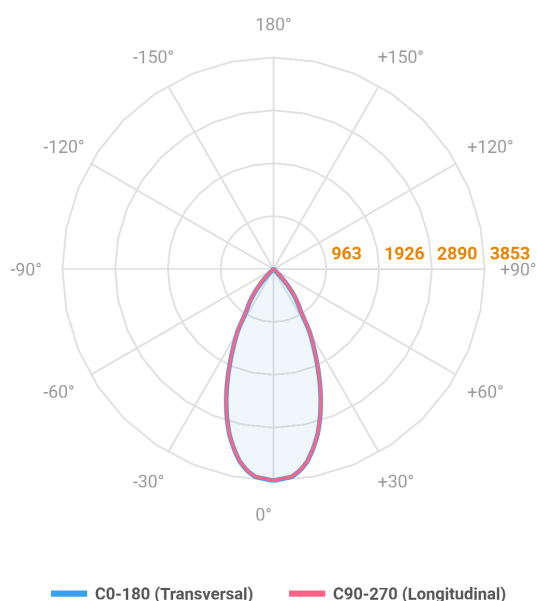

HIDREA ORIENTAVEL QUADRADA EMBUTIR M GESSO FACHO DIRECIONAL 40° 28W COBMAX 4000K IRC90 (OPÇÕESPBE)

datasheet gerado em
25-05-26

REF.: HIDREA ORIENTAVEL-QD-EM-GE-OR140-28-COBMAX-40-90-M-(OPÇÕESPBE)

Luminária quadrada de embutir em forro de gesso, 28W 4000K IRC>90. Corpo em alumínio. Acabamento Branca, Preta ou Especial. Controle óptico principal através de refletor fecho 40°. Luminária grau de proteção IP-20. Driver corrente constante Liga/Desliga, Triac, 1-10V ou Dali (consultar condições). Tensão de trabalho 220V ou Bivolt.

Aplicação	Ambiente interno
Instalação	Embutir Gesso
Altura	100
Largura	152
Comprimento	152
IP	20
Corpo	Alumínio
Cor	Branca, Preta ou Especial
Ótica principal	Refletor
Potência	28W
Fluxo Luminária	2718lm
Intensidade	3853cd
Eficiência	97lm/W
Facho	40°
CCT	4000K
IRC	>90
Tensão	220V ou Bivolt
Dimerização	Liga/Desliga, Dali, 0-10 ou Triac
Garantia	5 anos
UGR	Espaçamento 1m (4H/8H) - <4/<4
Tipo de LED	COBmax
Eficiência do LED	137lm/W
Fluxo Luminoso do LED	3294lm
Potência do LED	24,1W

A = 100mm | B = 152mm | C = 152mm

IMPORTANTE: ENSAIOS REALIZADOS A 25°C