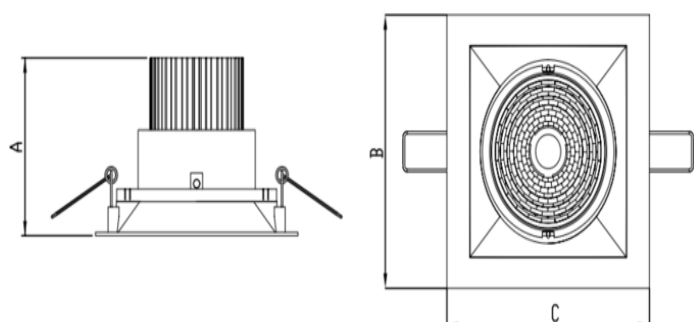

# HIDREA ORIENTAVEL QUADRADA EMBUTIR M GESSO FACHO DIRECIONAL 40° 42W COBCOMFY 2500K IRC95 (OPÇÕESPBE)

datasheet gerado em  
25-05-26

REF.: HIDREA ORIENTAVEL-QD-EM-GE-OR140-42-COBCOMFY-25-95-M-(OPÇÕESPBE)

Luminária quadrada de embutir em forro de gesso, 42W 2500K IRC>95. Corpo em alumínio. Acabamento Branca, Preta ou Especial. Controle óptico principal através de refletor fecho 40°. Luminária grau de proteção IP-20. Driver corrente constante Liga/Desliga, Triac, 1-10V ou Dali (consultar condições). Tensão de trabalho 220V ou Bivolt.

Aplicação	Ambiente interno
Instalação	Embutir Gesso
Altura	115
Largura	152
Comprimento	152
IP	20
Corpo	Alumínio
Cor	Branca, Preta ou Especial
Ótica principal	Refletor
Potência	42W
Fluxo Luminária	2749lm
Intensidade	3897cd
Eficácia	65lm/W
Facho	40°
CCT	2500K
IRC	>95
Tensão	220V ou Bivolt
Dimerização	Liga/Desliga, Dali, 0-10 ou Triac
Garantia	5 anos
UGR	Espaçamento 1m (4H/8H) - <4/<4
Tipo de LED	COBcomfy
Eficácia do LED	100lm/W
Fluxo Luminoso do LED	3430lm
Potência do LED	34,3W

A = 115mm | B = 152mm | C = 152mm

IMPORTANTE: ENSAIOS REALIZADOS A 25°C