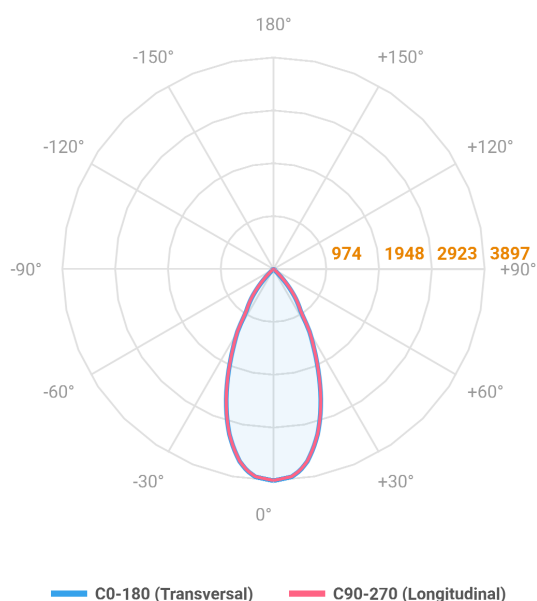

# HIDREA ORIENTAVEL QUADRADA EMBUTIR M GESSO FACHO DIRECIONAL 40° 42W COBCOMFY 2500K IRC95 (OPÇÕESPBE)

datasheet gerado em  
25-05-26

REF.: HIDREA ORIENTAVEL-QD-EM-GE-OR140-42-COBCOMFY-25-95-M-(OPÇÕESPBE)

Luminária quadrada de embutir em forro de gesso, 42W 2500K IRC>95. Corpo em alumínio. Acabamento Branca, Preta ou Especial. Controle óptico principal através de refletor fecho 40°. Luminária grau de proteção IP-20. Driver corrente constante Liga/Desliga, Triac, 1-10V ou Dali (consultar condições). Tensão de trabalho 220V ou Bivolt.

Aplicação	Ambiente interno
Instalação	Embutir Gesso
Altura	115
Largura	152
Comprimento	152
IP	20
Corpo	Alumínio
Cor	Branca, Preta ou Especial
Ótica principal	Refletor
Potência	42W
Fluxo Luminária	2749lm
Intensidade	3897cd
Eficácia	65lm/W
Facho	40°
CCT	2500K
IRC	>95
Tensão	220V ou Bivolt
Dimerização	Liga/Desliga, Dali, 0-10 ou Triac
Garantia	5 anos
UGR	Espaçamento 1m (4H/8H) - <4/<4
Tipo de LED	COBcomfy
Eficácia do LED	100lm/W
Fluxo Luminoso do LED	3430lm
Potência do LED	34,3W

A = 115mm | B = 152mm | C = 152mm

IMPORTANTE: ENSAIOS REALIZADOS A 25°C