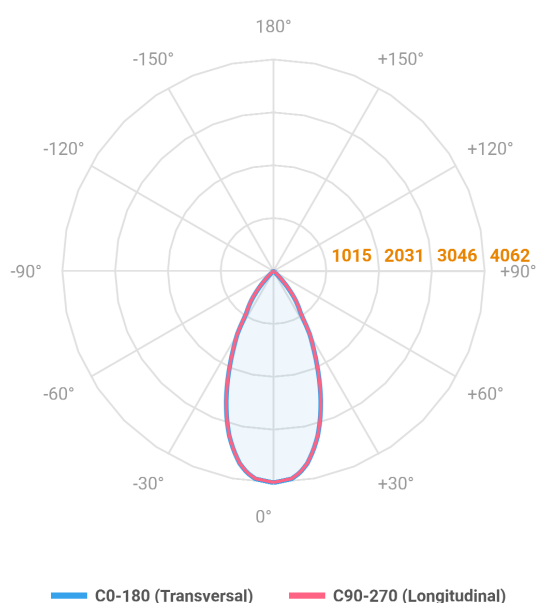

HIDREA ORIENTAVEL QUADRADA EMBUTIR M GESSO FACHO DIRECIONAL 40° 42W COBCOMFY 3000K IRC95 (OPÇÕESPBE)

datasheet gerado em
25-05-26

REF.: HIDREA ORIENTAVEL-QD-EM-GE-OR140-42-COBCOMFY-30-95-M-(OPÇÕESPBE)

Luminária quadrada de embutir em forro de gesso, 42W 3000K IRC>95. Corpo em alumínio. Acabamento Branca, Preta ou Especial. Controle óptico principal através de refletor fecho 40°. Luminária grau de proteção IP-20. Driver corrente constante Liga/Desliga, Triac, 1-10V ou Dali (consultar condições). Tensão de trabalho 220V ou Bivolt.

Aplicação	Ambiente interno
Instalação	Embutir Gesso
Altura	115
Largura	152
Comprimento	152
IP	20
Corpo	Alumínio
Cor	Branca, Preta ou Especial
Ótica principal	Refletor
Potência	42W
Fluxo Luminária	2866lm
Intensidade	4062cd
Eficácia	68lm/W
Facho	40°
CCT	3000K
IRC	>95
Tensão	220V ou Bivolt
Dimerização	Liga/Desliga, Dali, 0-10 ou Triac
Garantia	5 anos
UGR	Espaçamento 1m (4H/8H) - <4/<4
Tipo de LED	COBcomfy
Eficácia do LED	107lm/W
Fluxo Luminoso do LED	3660lm
Potência do LED	34,3W

A = 115mm | B = 152mm | C = 152mm

IMPORTANTE: ENSAIOS REALIZADOS A 25°C