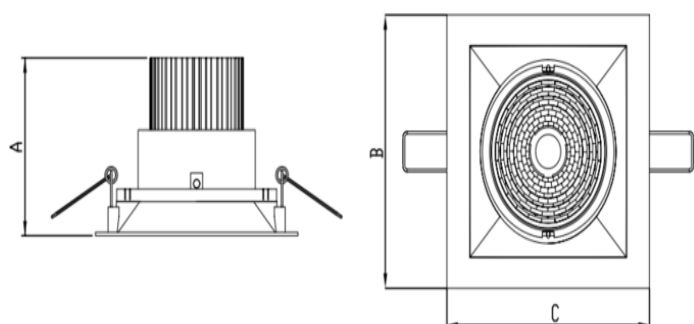

HIDREA ORIENTAVEL QUADRADA EMBUTIR M GESSO FACHO DIRECIONAL 40° 42W COBCOMFY 3000K IRC95 (OPÇÕESPBE)

datasheet gerado em
25-05-26

REF.: HIDREA ORIENTAVEL-QD-EM-GE-OR140-42-COBCOMFY-30-95-M-(OPÇÕESPBE)

Luminária quadrada de embutir em forro de gesso, 42W 3000K IRC>95. Corpo em alumínio. Acabamento Branca, Preta ou Especial. Controle óptico principal através de refletor fecho 40°. Luminária grau de proteção IP-20. Driver corrente constante Liga/Desliga, Triac, 1-10V ou Dali (consultar condições). Tensão de trabalho 220V ou Bivolt.

Aplicação	Ambiente interno
Instalação	Embutir Gesso
Altura	115
Largura	152
Comprimento	152
IP	20
Corpo	Alumínio
Cor	Branca, Preta ou Especial
Ótica principal	Refletor
Potência	42W
Fluxo Luminária	2866lm
Intensidade	4062cd
Eficácia	68lm/W
Facho	40°
CCT	3000K
IRC	>95
Tensão	220V ou Bivolt
Dimerização	Liga/Desliga, Dali, 0-10 ou Triac
Garantia	5 anos
UGR	Espaçamento 1m (4H/8H) - <4/<4
Tipo de LED	COBcomfy
Eficácia do LED	107lm/W
Fluxo Luminoso do LED	3660lm
Potência do LED	34,3W

A = 115mm | B = 152mm | C = 152mm

IMPORTANTE: ENSAIOS REALIZADOS A 25°C