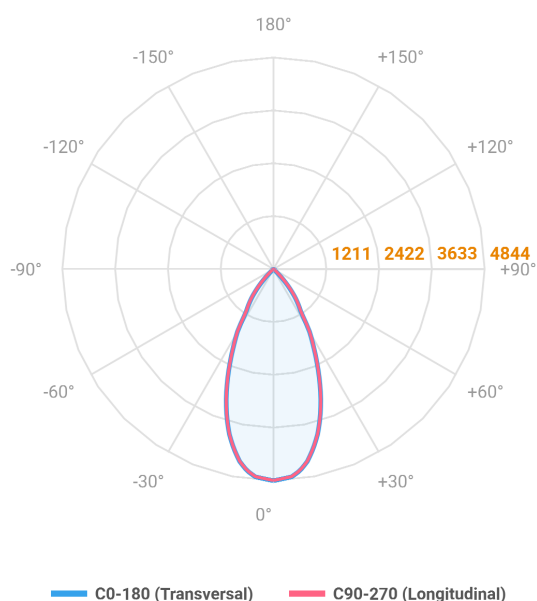

HIDREA ORIENTAVEL QUADRADA EMBUTIR M GESSO FACHO DIRECIONAL 40° 42W COBMAX 2700K IRC90 (OPÇÕESPBE)

datasheet gerado em
25-05-26

REF.: HIDREA ORIENTAVEL-QD-EM-GE-OR140-42-COBMAX-27-90-M-(OPÇÕESPBE)

Luminária quadrada de embutir em forro de gesso, 42W 2700K IRC>90. Corpo em alumínio. Acabamento Branca, Preta ou Especial. Controle óptico principal através de refletor fecho 40°. Luminária grau de proteção IP-20. Driver corrente constante Liga/Desliga, Triac, 1-10V ou Dali (consultar condições). Tensão de trabalho 220V ou Bivolt.

Aplicação	Ambiente interno
Instalação	Embutir Gesso
Altura	115
Largura	152
Comprimento	152
IP	20
Corpo	Alumínio
Cor	Branca, Preta ou Especial
Ótica principal	Refletor
Potência	42W
Fluxo Luminária	3417lm
Intensidade	4844cd
Eficácia	81lm/W
Facho	40°
CCT	2700K
IRC	>90
Tensão	220V ou Bivolt
Dimerização	Liga/Desliga, Dali, 0-10 ou Triac
Garantia	5 anos
UGR	Espaçamento 1m (4H/8H) - <4/<4
Tipo de LED	COBmax
Eficácia do LED	123lm/W
Fluxo Luminoso do LED	4137lm
Potência do LED	33,5W

A = 115mm | B = 152mm | C = 152mm

IMPORTANTE: ENSAIOS REALIZADOS A 25°C