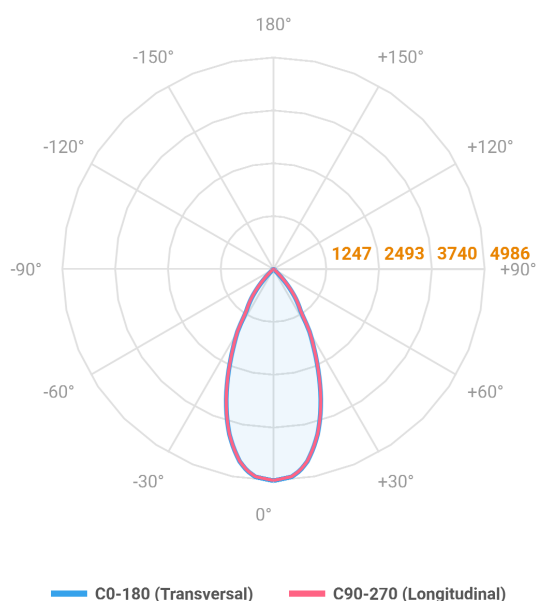

HIDREA ORIENTAVEL QUADRADA EMBUTIR M GESSO FACHO DIRECIONAL 40° 42W COBMAX 3000K IRC90 (OPÇÕESPBE)

datasheet gerado em
25-05-26

REF.: HIDREA ORIENTAVEL-QD-EM-GE-OR140-42-COBMAX-30-90-M-(OPÇÕESPBE)

Luminária quadrada de embutir em forro de gesso, 42W 3000K IRC>90. Corpo em alumínio. Acabamento Branca, Preta ou Especial. Controle óptico principal através de refletor fecho 40°. Luminária grau de proteção IP-20. Driver corrente constante Liga/Desliga, Triac, 1-10V ou Dali (consultar condições). Tensão de trabalho 220V ou Bivolt.

Aplicação	Ambiente interno
Instalação	Embutir Gesso
Altura	115
Largura	152
Comprimento	152
IP	20
Corpo	Alumínio
Cor	Branca, Preta ou Especial
Ótica principal	Refletor
Potência	42W
Fluxo Luminária	3518lm
Intensidade	4986cd
Eficácia	84lm/W
Facho	40°
CCT	3000K
IRC	>90
Tensão	220V ou Bivolt
Dimerização	Liga/Desliga, Dali, 0-10 ou Triac
Garantia	5 anos
UGR	Espaçamento 1m (4H/8H) - <5/<5
Tipo de LED	COBmax
Eficácia do LED	130lm/W
Fluxo Luminoso do LED	4368lm
Potência do LED	33,5W

A = 115mm | B = 152mm | C = 152mm

IMPORTANTE: ENSAIOS REALIZADOS A 25°C