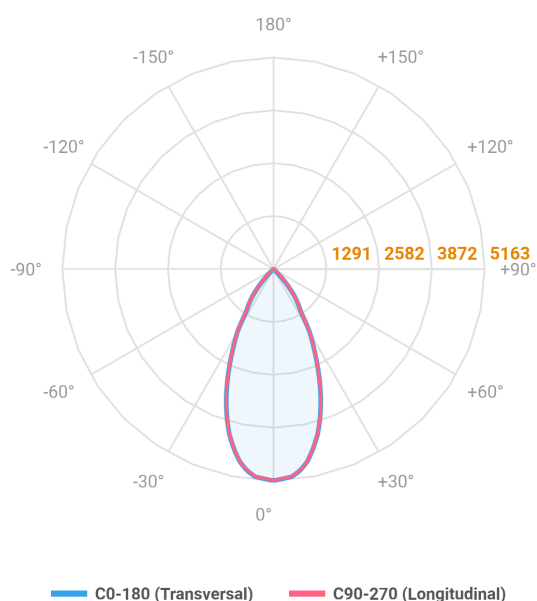

HIDREA ORIENTAVEL QUADRADA EMBUTIR M GESSO FACHO DIRECIONAL 40° 42W COBMAX 4000K IRC90 (OPÇÕESPBE)

datasheet gerado em
25-05-26

REF.: HIDREA ORIENTAVEL-QD-EM-GE-OR140-42-COBMAX-40-90-M-(OPÇÕESPBE)

Luminária quadrada de embutir em forro de gesso, 42W 4000K IRC>90. Corpo em alumínio. Acabamento Branca, Preta ou Especial. Controle óptico principal através de refletor fecho 40°. Luminária grau de proteção IP-20. Driver corrente constante Liga/Desliga, Triac, 1-10V ou Dali (consultar condições). Tensão de trabalho 220V ou Bivolt.

Aplicação	Ambiente interno
Instalação	Embutir Gesso
Altura	115
Largura	152
Comprimento	152
IP	20
Corpo	Alumínio
Cor	Branca, Preta ou Especial
Ótica principal	Refletor
Potência	42W
Fluxo Luminária	3643lm
Intensidade	5163cd
Eficácia	87lm/W
Facho	40°
CCT	4000K
IRC	>90
Tensão	220V ou Bivolt
Dimerização	Liga/Desliga, Dali, 0-10 ou Triac
Garantia	5 anos
UGR	Espaçamento 1m (4H/8H) - <5/<5
Tipo de LED	COBmax
Eficácia do LED	133lm/W
Fluxo Luminoso do LED	4469lm
Potência do LED	33,5W

A = 115mm | B = 152mm | C = 152mm

IMPORTANTE: ENSAIOS REALIZADOS A 25°C