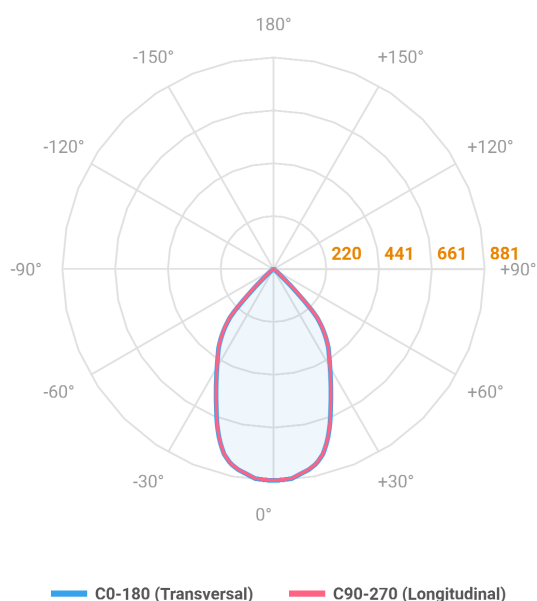

# HIDREA ORIENTAVEL QUADRADA EMBUTIR M GESSO FACHO DIRECIONAL 60° 14W COBCOMFY 2500K IRC95 (OPÇÕESPBE)

datasheet gerado em  
25-05-26

REF.: HIDREA ORIENTAVEL-QD-EM-GE-OR160-14-COBCOMFY-25-95-M-(OPÇÕESPBE)

Luminária quadrada de embutir em forro de gesso, 14W 2500K IRC>95. Corpo em alumínio. Acabamento Branca, Preta ou Especial. Controle óptico principal através de refletor fecho 60°. Luminária grau de proteção IP-20. Driver corrente constante Liga/Desliga, Triac, 1-10V ou Dali (consultar condições). Tensão de trabalho 220V ou Bivolt.

Aplicação	Ambiente interno
Instalação	Embutir Gesso
Altura	90
Largura	152
Comprimento	152
IP	20
Corpo	Alumínio
Cor	Branca, Preta ou Especial
Ótica principal	Refletor
Potência	14W
Fluxo Luminária	943lm
Intensidade	881cd
Eficácia	67lm/W
Facho	60°
CCT	2500K
IRC	>95
Tensão	220V ou Bivolt
Dimerização	Liga/Desliga, Dali, 0-10 ou Triac
Garantia	5 anos
UGR	Espaçamento 1m (4H/8H) - <6/<6
Tipo de LED	COBcomfy
Eficácia do LED	97lm/W
Fluxo Luminoso do LED	1226lm
Potência do LED	12,6W

A = 90mm | B = 152mm | C = 152mm

IMPORTANTE: ENSAIOS REALIZADOS A 25°C