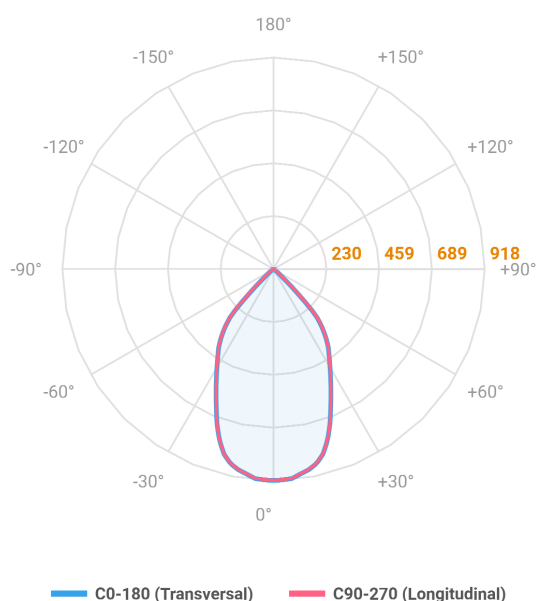

HIDREA ORIENTAVEL QUADRADA EMBUTIR M GESSO FACHO DIRECIONAVEL 60° 14W COBCOMFY 3000K IRC95 (OPÇÕESPBE)

datasheet gerado em
25-05-26

REF.: HIDREA ORIENTAVEL-QD-EM-GE-OR160-14-COBCOMFY-30-95-M-(OPÇÕESPBE)

Luminária quadrada de embutir em forro de gesso, 14W 3000K IRC>95. Corpo em alumínio. Acabamento Branca, Preta ou Especial. Controle óptico principal através de refletor fecho 60°. Luminária grau de proteção IP-20. Driver corrente constante Liga/Desliga, Triac, 1-10V ou Dali (consultar condições). Tensão de trabalho 220V ou Bivolt.

Aplicação	Ambiente interno
Instalação	Embutir Gesso
Altura	90
Largura	152
Comprimento	152
IP	20
Corpo	Alumínio
Cor	Branca, Preta ou Especial
Ótica principal	Refletor
Potência	14W
Fluxo Luminária	983lm
Intensidade	918cd
Eficácia	70lm/W
Facho	60°
CCT	3000K
IRC	>95
Tensão	220V ou Bivolt
Dimerização	Liga/Desliga, Dali, 0-10 ou Triac
Garantia	5 anos
UGR	Espaçamento 1m (4H/8H) - <6/<6
Tipo de LED	COBcomfy
Eficácia do LED	93lm/W
Fluxo Luminoso do LED	1178lm
Potência do LED	12,6W

A = 90mm | B = 152mm | C = 152mm

IMPORTANTE: ENSAIOS REALIZADOS A 25°C