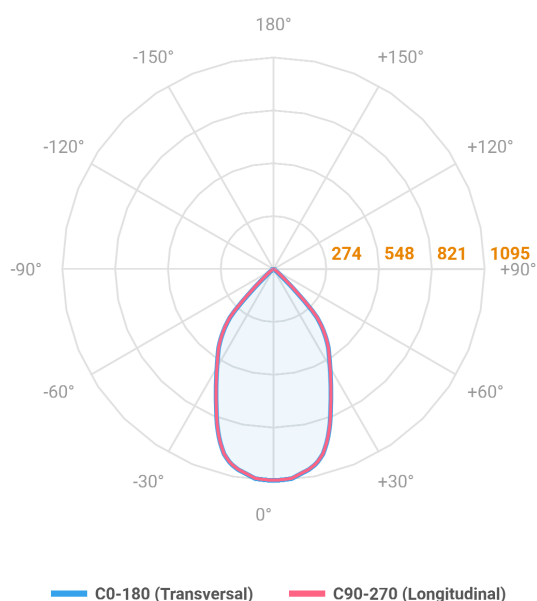

HIDREA ORIENTAVEL QUADRADA EMBUTIR M GESSO FACHO DIRECIONAL 60° 14W COBMAX 2700K IRC90 (OPÇÕESPBE)

datasheet gerado em
25-05-26

REF.: HIDREA ORIENTAVEL-QD-EM-GE-OR160-14-COBMAX-27-90-M-(OPÇÕESPBE)

Luminária quadrada de embutir em forro de gesso, 14W 2700K IRC>90. Corpo em alumínio. Acabamento Branca, Preta ou Especial. Controle óptico principal através de refletor fecho 60°. Luminária grau de proteção IP-20. Driver corrente constante Liga/Desliga, Triac, 1-10V ou Dali (consultar condições). Tensão de trabalho 220V ou Bivolt.

Aplicação	Ambiente interno
Instalação	Embutir Gesso
Altura	90
Largura	152
Comprimento	152
IP	20
Corpo	Alumínio
Cor	Branca, Preta ou Especial
Ótica principal	Refletor
Potência	14W
Fluxo Luminária	1172lm
Intensidade	1095cd
Eficácia	84lm/W
Facho	60°
CCT	2700K
IRC	>90
Tensão	220V ou Bivolt
Dimerização	Liga/Desliga, Dali, 0-10 ou Triac
Garantia	5 anos
UGR	Espaçamento 1m (4H/8H) - <7/<7
Tipo de LED	COBmax
Eficácia do LED	130lm/W
Fluxo Luminoso do LED	1543lm
Potência do LED	11,9W

A = 90mm | B = 152mm | C = 152mm

IMPORTANTE: ENSAIOS REALIZADOS A 25°C