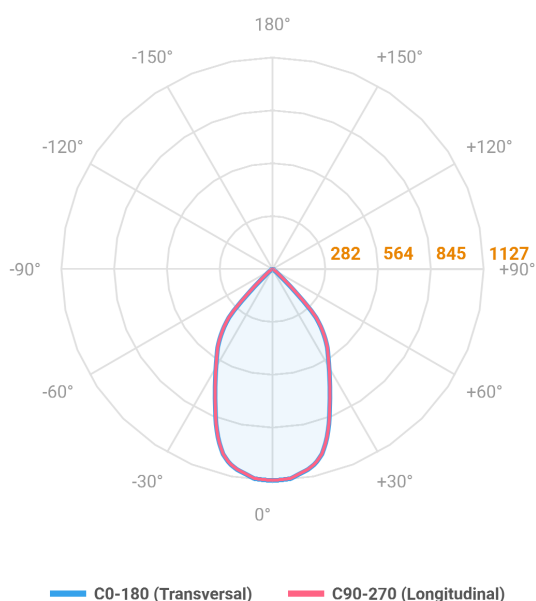

# HIDREA ORIENTAVEL QUADRADA EMBUTIR M GESSO FACHO DIRECIONAVEL 60° 14W COBMAX 3000K IRC90 (OPÇÕESPBE)

datasheet gerado em  
25-05-26

REF.: HIDREA ORIENTAVEL-QD-EM-GE-OR160-14-COBMAX-30-90-M-(OPÇÕESPBE)

Luminária quadrada de embutir em forro de gesso, 14W 3000K IRC>90. Corpo em alumínio. Acabamento Branca, Preta ou Especial. Controle óptico principal através de refletor fecho 60°. Luminária grau de proteção IP-20. Driver corrente constante Liga/Desliga, Triac, 1-10V ou Dali (consultar condições). Tensão de trabalho 220V ou Bivolt.

Aplicação	Ambiente interno
Instalação	Embutir Gesso
Altura	90
Largura	152
Comprimento	152
IP	20
Corpo	Alumínio
Cor	Branca, Preta ou Especial
Ótica principal	Refletor
Potência	14W
Fluxo Luminária	1207lm
Intensidade	1127cd
Eficácia	86lm/W
Facho	60°
CCT	3000K
IRC	>90
Tensão	220V ou Bivolt
Dimerização	Liga/Desliga, Dali, 0-10 ou Triac
Garantia	5 anos
UGR	Espaçamento 1m (4H/8H) - <7/<7
Tipo de LED	COBmax
Eficácia do LED	126lm/W
Fluxo Luminoso do LED	1505lm
Potência do LED	11,9W

A = 90mm | B = 152mm | C = 152mm

IMPORTANTE: ENSAIOS REALIZADOS A 25°C