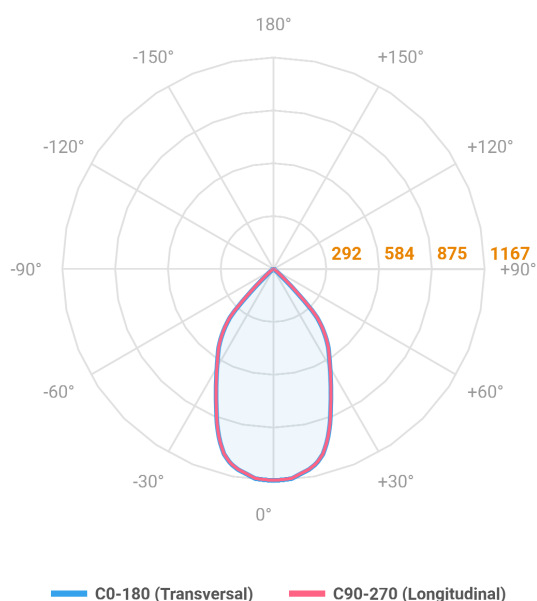

# HIDREA ORIENTAVEL QUADRADA EMBUTIR M GESSO FACHO DIRECIONAL 60° 14W COBMAX 4000K IRC90 (OPÇÕESPBE)

datasheet gerado em  
25-05-26

REF.: HIDREA ORIENTAVEL-QD-EM-GE-OR160-14-COBMAX-40-90-M-(OPÇÕESPBE)

Luminária quadrada de embutir em forro de gesso, 14W 4000K IRC>90. Corpo em alumínio. Acabamento Branca, Preta ou Especial. Controle óptico principal através de refletor fecho 60°. Luminária grau de proteção IP-20. Driver corrente constante Liga/Desliga, Triac, 1-10V ou Dali (consultar condições). Tensão de trabalho 220V ou Bivolt.

Aplicação	Ambiente interno
Instalação	Embutir Gesso
Altura	90
Largura	152
Comprimento	152
IP	20
Corpo	Alumínio
Cor	Branca, Preta ou Especial
Ótica principal	Refletor
Potência	14W
Fluxo Luminária	1249lm
Intensidade	1167cd
Eficácia	89lm/W
Facho	60°
CCT	4000K
IRC	>90
Tensão	220V ou Bivolt
Dimerização	Liga/Desliga, Dali, 0-10 ou Triac
Garantia	5 anos
UGR	Espaçamento 1m (4H/8H) - <7/<7
Tipo de LED	COBmax
Eficácia do LED	132lm/W
Fluxo Luminoso do LED	1565lm
Potência do LED	11,9W

A = 90mm | B = 152mm | C = 152mm

IMPORTANTE: ENSAIOS REALIZADOS A 25°C