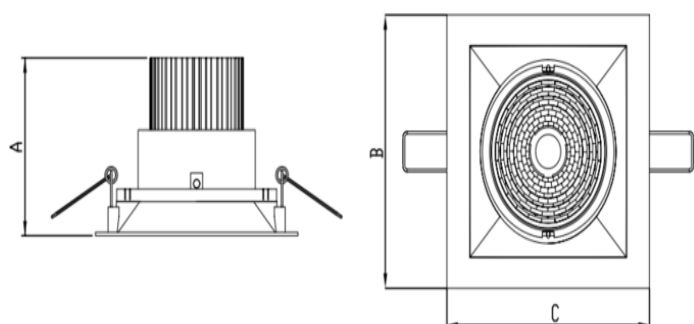

# HIDREA ORIENTAVEL QUADRADA EMBUTIR M GESSO FACHO DIRECIONAL 60° 14W COBMAX 4000K IRC90 (OPÇÕESPBE)

datasheet gerado em  
25-05-26

REF.: HIDREA ORIENTAVEL-QD-EM-GE-OR160-14-COBMAX-40-90-M-(OPÇÕESPBE)

Luminária quadrada de embutir em forro de gesso, 14W 4000K IRC>90. Corpo em alumínio. Acabamento Branca, Preta ou Especial. Controle óptico principal através de refletor fecho 60°. Luminária grau de proteção IP-20. Driver corrente constante Liga/Desliga, Triac, 1-10V ou Dali (consultar condições). Tensão de trabalho 220V ou Bivolt.

Aplicação	Ambiente interno
Instalação	Embutir Gesso
Altura	90
Largura	152
Comprimento	152
IP	20
Corpo	Alumínio
Cor	Branca, Preta ou Especial
Ótica principal	Refletor
Potência	14W
Fluxo Luminária	1249lm
Intensidade	1167cd
Eficácia	89lm/W
Facho	60°
CCT	4000K
IRC	>90
Tensão	220V ou Bivolt
Dimerização	Liga/Desliga, Dali, 0-10 ou Triac
Garantia	5 anos
UGR	Espaçamento 1m (4H/8H) - <7/<7
Tipo de LED	COBmax
Eficácia do LED	132lm/W
Fluxo Luminoso do LED	1565lm
Potência do LED	11,9W

A = 90mm | B = 152mm | C = 152mm

IMPORTANTE: ENSAIOS REALIZADOS A 25°C