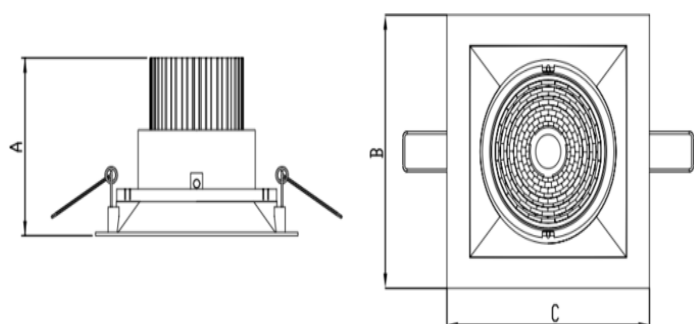

# HIDREA ORIENTAVEL QUADRADA EMBUTIR M GESSO FACHO DIRECIONAL 60° 20W COBCOMFY 3000K IRC95 (OPÇÕESPBE)

datasheet gerado em  
25-05-26

REF.: HIDREA ORIENTAVEL-QD-EM-GE-OR160-20-COBCOMFY-30-95-M-(OPÇÕESPBE)

A = 100mm | B = 152mm | C = 152mm

Luminária quadrada de embutir em forro de gesso, 20W 3000K IRC>95. Corpo em alumínio. Acabamento Branca, Preta ou Especial. Controle óptico principal através de refletor fecho 60°. Luminária grau de proteção IP-20. Driver corrente constante Liga/Desliga, Triac, 1-10V ou Dali (consultar condições). Tensão de trabalho 220V ou Bivolt.

Aplicação	Ambiente interno
Instalação	Embutir Gesso
Altura	100
Largura	152
Comprimento	152
IP	20
Corpo	Alumínio
Cor	Branca, Preta ou Especial
Ótica principal	Refletor
Potência	20W
Fluxo Luminária	1550lm
Intensidade	1458cd
Eficácia	78lm/W
Facho	60°
CCT	3000K
IRC	>95
Tensão	220V ou Bivolt
Dimerização	Liga/Desliga, Dali, 0-10 ou Triac
Garantia	5 anos
UGR	Espaçamento 1m (4H/8H) - <9/<9
Tipo de LED	COBcomfy
Eficácia do LED	112lm/W
Fluxo Luminoso do LED	1938lm
Potência do LED	17,3W