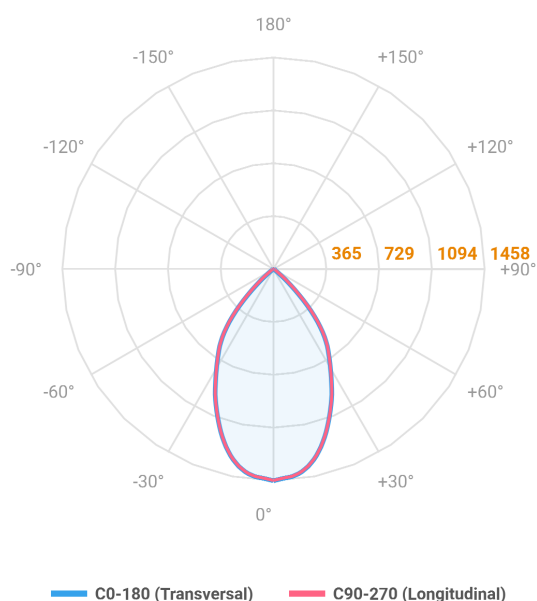

# HIDREA ORIENTAVEL QUADRADA EMBUTIR M GESSO FACHO DIRECIONAL 60° 20W COBCOMFY 3000K IRC95 (OPÇÕESPBE)

datasheet gerado em  
25-05-26

REF.: HIDREA ORIENTAVEL-QD-EM-GE-OR160-20-COBCOMFY-30-95-M-(OPÇÕESPBE)

A = 100mm | B = 152mm | C = 152mm

Luminária quadrada de embutir em forro de gesso, 20W 3000K IRC>95. Corpo em alumínio. Acabamento Branca, Preta ou Especial. Controle óptico principal através de refletor fecho 60°. Luminária grau de proteção IP-20. Driver corrente constante Liga/Desliga, Triac, 1-10V ou Dali (consultar condições). Tensão de trabalho 220V ou Bivolt.

Aplicação	Ambiente interno
Instalação	Embutir Gesso
Altura	100
Largura	152
Comprimento	152
IP	20
Corpo	Alumínio
Cor	Branca, Preta ou Especial
Ótica principal	Refletor
Potência	20W
Fluxo Luminária	1550lm
Intensidade	1458cd
Eficácia	78lm/W
Facho	60°
CCT	3000K
IRC	>95
Tensão	220V ou Bivolt
Dimerização	Liga/Desliga, Dali, 0-10 ou Triac
Garantia	5 anos
UGR	Espaçamento 1m (4H/8H) - <9/<9
Tipo de LED	COBcomfy
Eficácia do LED	112lm/W
Fluxo Luminoso do LED	1938lm
Potência do LED	17,3W