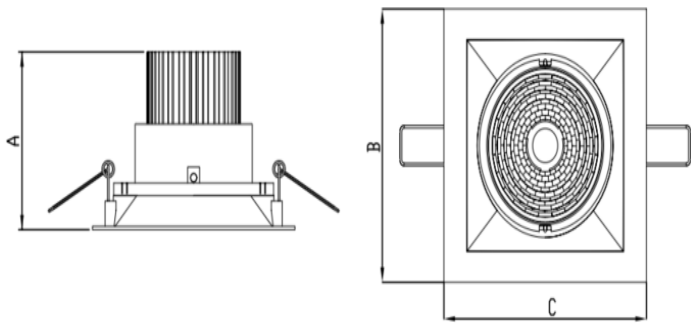

HIDREA ORIENTAVEL QUADRADA EMBUTIR M GESSO FACHO DIRECIONAL 60° 20W COBMAX 2700K IRC90 (OPÇÕESPBE)

datasheet gerado em
25-05-26

REF.: HIDREA ORIENTAVEL-QD-EM-GE-OR160-20-COBMAX-27-90-M-(OPÇÕESPBE)

Luminária quadrada de embutir em forro de gesso, 20W 2700K IRC>90. Corpo em alumínio. Acabamento Branca, Preta ou Especial. Controle óptico principal através de refletor fecho 60°. Luminária grau de proteção IP-20. Driver corrente constante Liga/Desliga, Triac, 1-10V ou Dali (consultar condições). Tensão de trabalho 220V ou Bivolt.

Aplicação	Ambiente interno
Instalação	Embutir Gesso
Altura	100
Largura	152
Comprimento	152
IP	20
Corpo	Alumínio
Cor	Branca, Preta ou Especial
Ótica principal	Refletor
Potência	20W
Fluxo Luminária	1848lm
Intensidade	1739cd
Eficácia	92lm/W
Facho	60°
CCT	2700K
IRC	>90
Tensão	220V ou Bivolt
Dimerização	Liga/Desliga, Dali, 0-10 ou Triac
Garantia	5 anos
UGR	Espaçamento 1m (4H/8H) - <9/<9
Tipo de LED	COBmax
Eficácia do LED	132lm/W
Fluxo Luminoso do LED	2227lm
Potência do LED	16,9W

A = 100mm | B = 152mm | C = 152mm

IMPORTANTE: ENSAIOS REALIZADOS A 25°C