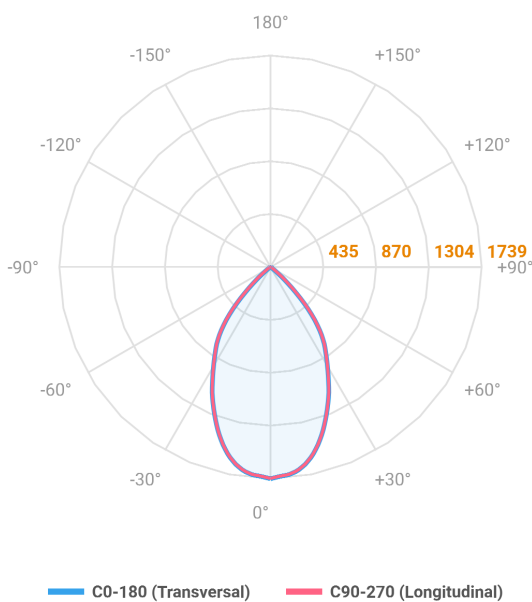

HIDREA ORIENTAVEL QUADRADA EMBUTIR M GESSO FACHO DIRECIONAL 60° 20W COBMAX 2700K IRC90 (OPÇÕESPBE)

datasheet gerado em
25-05-26

REF.: HIDREA ORIENTAVEL-QD-EM-GE-OR160-20-COBMAX-27-90-M-(OPÇÕESPBE)

Luminária quadrada de embutir em forro de gesso, 20W 2700K IRC>90. Corpo em alumínio. Acabamento Branca, Preta ou Especial. Controle óptico principal através de refletor fecho 60°. Luminária grau de proteção IP-20. Driver corrente constante Liga/Desliga, Triac, 1-10V ou Dali (consultar condições). Tensão de trabalho 220V ou Bivolt.

Aplicação	Ambiente interno
Instalação	Embutir Gesso
Altura	100
Largura	152
Comprimento	152
IP	20
Corpo	Alumínio
Cor	Branca, Preta ou Especial
Ótica principal	Refletor
Potência	20W
Fluxo Luminária	1848lm
Intensidade	1739cd
Eficácia	92lm/W
Facho	60°
CCT	2700K
IRC	>90
Tensão	220V ou Bivolt
Dimerização	Liga/Desliga, Dali, 0-10 ou Triac
Garantia	5 anos
UGR	Espaçamento 1m (4H/8H) - <9/<9
Tipo de LED	COBmax
Eficácia do LED	132lm/W
Fluxo Luminoso do LED	2227lm
Potência do LED	16,9W

A = 100mm | B = 152mm | C = 152mm

IMPORTANTE: ENSAIOS REALIZADOS A 25°C