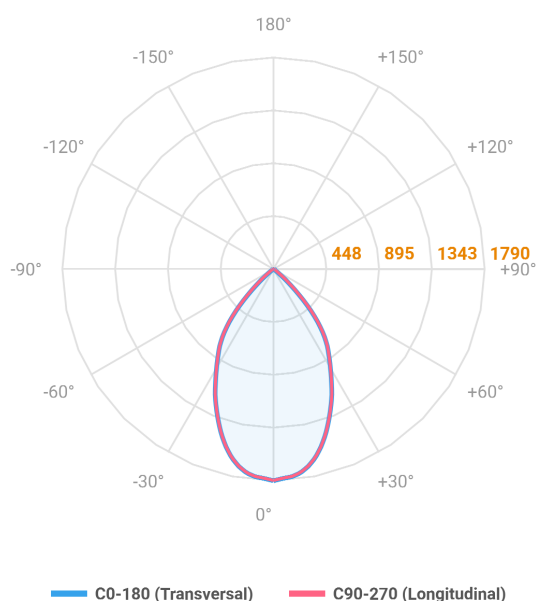

HIDREA ORIENTAVEL QUADRADA EMBUTIR M GESSO FACHO DIRECIONAL 60° 20W COBMAX 3000K IRC90 (OPÇÕESPBE)

datasheet gerado em
25-05-26

REF.: HIDREA ORIENTAVEL-QD-EM-GE-OR160-20-COBMAX-30-90-M-(OPÇÕESPBE)

Luminária quadrada de embutir em forro de gesso, 20W 3000K IRC>90. Corpo em alumínio. Acabamento Branca, Preta ou Especial. Controle óptico principal através de refletor fecho 60°. Luminária grau de proteção IP-20. Driver corrente constante Liga/Desliga, Triac, 1-10V ou Dali (consultar condições). Tensão de trabalho 220V ou Bivolt.

Aplicação	Ambiente interno
Instalação	Embutir Gesso
Altura	100
Largura	152
Comprimento	152
IP	20
Corpo	Alumínio
Cor	Branca, Preta ou Especial
Ótica principal	Refletor
Potência	20W
Fluxo Luminária	1902lm
Intensidade	1790cd
Eficácia	95lm/W
Facho	60°
CCT	3000K
IRC	>90
Tensão	220V ou Bivolt
Dimerização	Liga/Desliga, Dali, 0-10 ou Triac
Garantia	5 anos
UGR	Espaçamento 1m (4H/8H) - <9/<9
Tipo de LED	COBmax
Eficácia do LED	138lm/W
Fluxo Luminoso do LED	2331lm
Potência do LED	16,9W

A = 100mm | B = 152mm | C = 152mm

IMPORTANTE: ENSAIOS REALIZADOS A 25°C