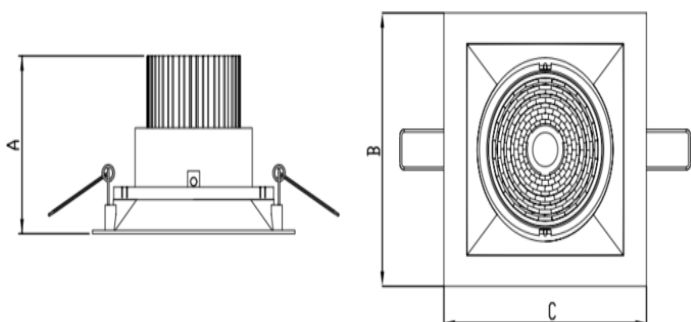

HIDREA ORIENTAVEL QUADRADA EMBUTIR M GESSO FACHO DIRECIONAL 60° 20W COBMAX 4000K IRC90 (OPÇÕESPBE)

datasheet gerado em
25-05-26

REF.: HIDREA ORIENTAVEL-QD-EM-GE-OR160-20-COBMAX-40-90-M-(OPÇÕESPBE)

Luminária quadrada de embutir em forro de gesso, 20W 4000K IRC>90. Corpo em alumínio. Acabamento Branca, Preta ou Especial. Controle óptico principal através de refletor fecho 60°. Luminária grau de proteção IP-20. Driver corrente constante Liga/Desliga, Triac, 1-10V ou Dali (consultar condições). Tensão de trabalho 220V ou Bivolt.

Aplicação	Ambiente interno
Instalação	Embutir Gesso
Altura	100
Largura	152
Comprimento	152
IP	20
Corpo	Alumínio
Cor	Branca, Preta ou Especial
Ótica principal	Refletor
Potência	20W
Fluxo Luminária	1970lm
Intensidade	1854cd
Eficácia	99lm/W
Facho	60°
CCT	4000K
IRC	>90
Tensão	220V ou Bivolt
Dimerização	Liga/Desliga, Dali, 0-10 ou Triac
Garantia	5 anos
UGR	Espaçamento 1m (4H/8H) - <9/<9
Tipo de LED	COBmax
Eficácia do LED	149lm/W
Fluxo Luminoso do LED	2510lm
Potência do LED	16,9W

A = 100mm | B = 152mm | C = 152mm

IMPORTANTE: ENSAIOS REALIZADOS A 25°C