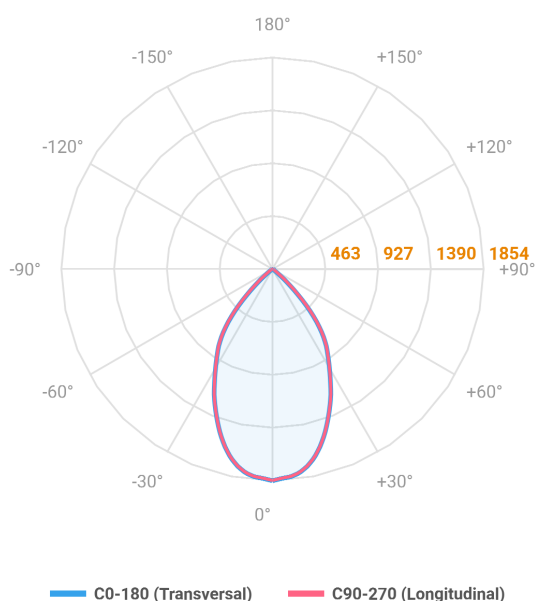

HIDREA ORIENTAVEL QUADRADA EMBUTIR M GESSO FACHO DIRECIONAL 60° 20W COBMAX 4000K IRC90 (OPÇÕESPBE)

datasheet gerado em
25-05-26

REF.: HIDREA ORIENTAVEL-QD-EM-GE-OR160-20-COBMAX-40-90-M-(OPÇÕESPBE)

Luminária quadrada de embutir em forro de gesso, 20W 4000K IRC>90. Corpo em alumínio. Acabamento Branca, Preta ou Especial. Controle óptico principal através de refletor fecho 60°. Luminária grau de proteção IP-20. Driver corrente constante Liga/Desliga, Triac, 1-10V ou Dali (consultar condições). Tensão de trabalho 220V ou Bivolt.

Aplicação	Ambiente interno
Instalação	Embutir Gesso
Altura	100
Largura	152
Comprimento	152
IP	20
Corpo	Alumínio
Cor	Branca, Preta ou Especial
Ótica principal	Refletor
Potência	20W
Fluxo Luminária	1970lm
Intensidade	1854cd
Eficácia	99lm/W
Facho	60°
CCT	4000K
IRC	>90
Tensão	220V ou Bivolt
Dimerização	Liga/Desliga, Dali, 0-10 ou Triac
Garantia	5 anos
UGR	Espaçamento 1m (4H/8H) - <9/<9
Tipo de LED	COBmax
Eficácia do LED	149lm/W
Fluxo Luminoso do LED	2510lm
Potência do LED	16,9W

A = 100mm | B = 152mm | C = 152mm

IMPORTANTE: ENSAIOS REALIZADOS A 25°C