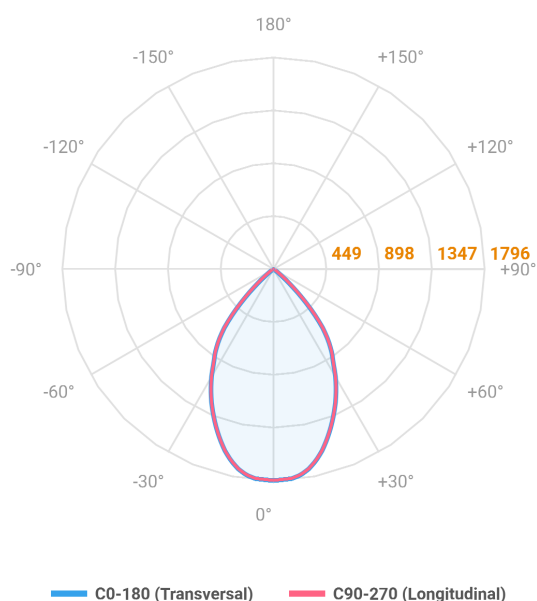

# HIDREA ORIENTAVEL QUADRADA EMBUTIR M GESSO FACHO DIRECIONAL 60° 28W COBCOMFY 2500K IRC95 (OPÇÕESPBE)

datasheet gerado em  
25-05-26

REF.: HIDREA ORIENTAVEL-QD-EM-GE-OR160-28-COBCOMFY-25-95-M-(OPÇÕESPBE)

Luminária quadrada de embutir em forro de gesso, 28W 2500K IRC>95. Corpo em alumínio. Acabamento Branca, Preta ou Especial. Controle óptico principal através de refletor fecho 60°. Luminária grau de proteção IP-20. Driver corrente constante Liga/Desliga, Triac, 1-10V ou Dali (consultar condições). Tensão de trabalho 220V ou Bivolt.

Aplicação	Ambiente interno
Instalação	Embutir Gesso
Altura	100
Largura	152
Comprimento	152
IP	20
Corpo	Alumínio
Cor	Branca, Preta ou Especial
Ótica principal	Refletor
Potência	28W
Fluxo Luminária	2016lm
Intensidade	1796cd
Eficácia	72lm/W
Facho	60°
CCT	2500K
IRC	>95
Tensão	220V ou Bivolt
Dimerização	Liga/Desliga, Dali, 0-10 ou Triac
Garantia	5 anos
UGR	Espaçamento 1m (4H/8H) - <6/<6
Tipo de LED	COBcomfy
Eficácia do LED	101lm/W
Fluxo Luminoso do LED	2510lm
Potência do LED	24,8W

A = 100mm | B = 152mm | C = 152mm

IMPORTANTE: ENSAIOS REALIZADOS A 25°C