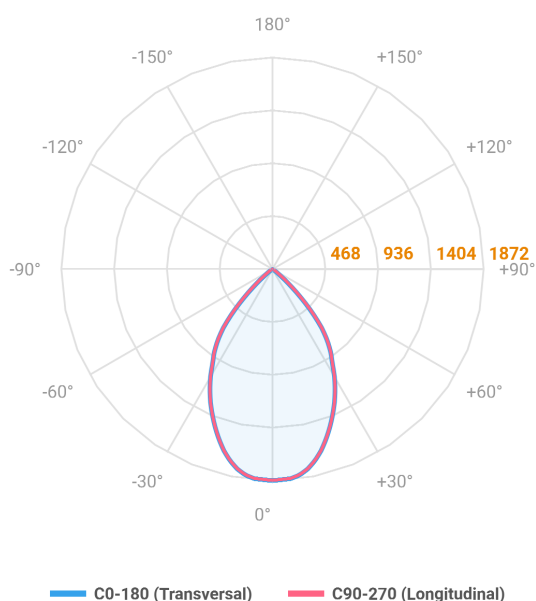

# HIDREA ORIENTAVEL QUADRADA EMBUTIR M GESSO FACHO DIRECIONAL 60° 28W COBCOMFY 3000K IRC95 (OPÇÕESPBE)

datasheet gerado em  
25-05-26

REF.: HIDREA ORIENTAVEL-QD-EM-GE-OR160-28-COBCOMFY-30-95-M-(OPÇÕESPBE)

A = 100mm | B = 152mm | C = 152mm

Luminária quadrada de embutir em forro de gesso, 28W 3000K IRC>95. Corpo em alumínio. Acabamento Branca, Preta ou Especial. Controle óptico principal através de refletor fecho 60°. Luminária grau de proteção IP-20. Driver corrente constante Liga/Desliga, Triac, 1-10V ou Dali (consultar condições). Tensão de trabalho 220V ou Bivolt.

Aplicação	Ambiente interno
Instalação	Embutir Gesso
Altura	100
Largura	152
Comprimento	152
IP	20
Corpo	Alumínio
Cor	Branca, Preta ou Especial
Ótica principal	Refletor
Potência	28W
Fluxo Luminária	2102lm
Intensidade	1872cd
Eficácia	75lm/W
Facho	60°
CCT	3000K
IRC	>95
Tensão	220V ou Bivolt
Dimerização	Liga/Desliga, Dali, 0-10 ou Triac
Garantia	5 anos
UGR	Espaçamento 1m (4H/8H) - <6/<6
Tipo de LED	COBcomfy
Eficácia do LED	105lm/W
Fluxo Luminoso do LED	2614lm
Potência do LED	24,8W