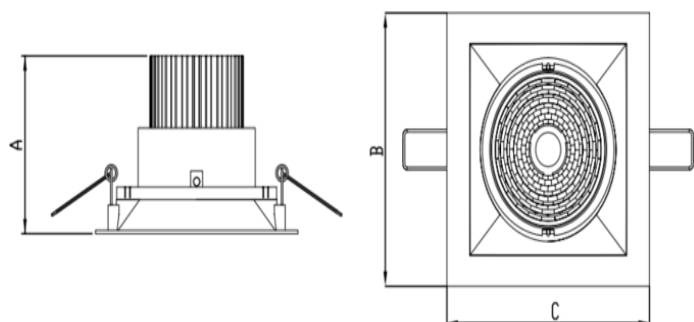

# HIDREA ORIENTAVEL QUADRADA EMBUTIR M GESSO FACHO DIRECIONAL 60° 28W COBCOMFY 3000K IRC95 (OPÇÕESPBE)

datasheet gerado em  
25-05-26

REF.: HIDREA ORIENTAVEL-QD-EM-GE-OR160-28-COBCOMFY-30-95-M-(OPÇÕESPBE)

A = 100mm | B = 152mm | C = 152mm

Luminária quadrada de embutir em forro de gesso, 28W 3000K IRC>95. Corpo em alumínio. Acabamento Branca, Preta ou Especial. Controle óptico principal através de refletor fecho 60°. Luminária grau de proteção IP-20. Driver corrente constante Liga/Desliga, Triac, 1-10V ou Dali (consultar condições). Tensão de trabalho 220V ou Bivolt.

Aplicação	Ambiente interno
Instalação	Embutir Gesso
Altura	100
Largura	152
Comprimento	152
IP	20
Corpo	Alumínio
Cor	Branca, Preta ou Especial
Ótica principal	Refletor
Potência	28W
Fluxo Luminária	2102lm
Intensidade	1872cd
Eficácia	75lm/W
Facho	60°
CCT	3000K
IRC	>95
Tensão	220V ou Bivolt
Dimerização	Liga/Desliga, Dali, 0-10 ou Triac
Garantia	5 anos
UGR	Espaçamento 1m (4H/8H) - <6/<6
Tipo de LED	COBcomfy
Eficácia do LED	105lm/W
Fluxo Luminoso do LED	2614lm
Potência do LED	24,8W