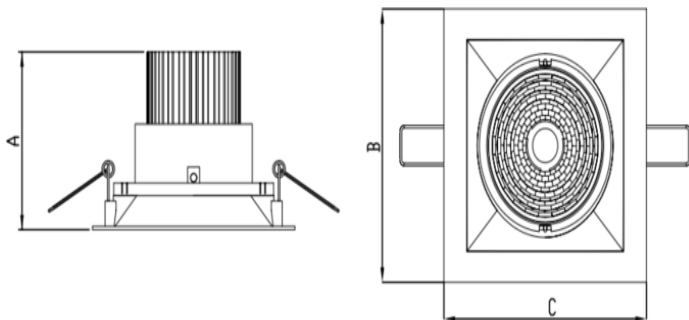

# HIDREA ORIENTAVEL QUADRADA EMBUTIR M GESSO FACHO DIRECIONAL 60° 28W COBMAX 2700K IRC90 (OPÇÕESPBE)

datasheet gerado em  
25-05-26

REF.: HIDREA ORIENTAVEL-QD-EM-GE-OR160-28-COBMAX-27-90-M-(OPÇÕESPBE)

Luminária quadrada de embutir em forro de gesso, 28W 2700K IRC>90. Corpo em alumínio. Acabamento Branca, Preta ou Especial. Controle óptico principal através de refletor fecho 60°. Luminária grau de proteção IP-20. Driver corrente constante Liga/Desliga, Triac, 1-10V ou Dali (consultar condições). Tensão de trabalho 220V ou Bivolt.

Aplicação	Ambiente interno
Instalação	Embutir Gesso
Altura	100
Largura	152
Comprimento	152
IP	20
Corpo	Alumínio
Cor	Branca, Preta ou Especial
Ótica principal	Refletor
Potência	28W
Fluxo Luminária	2506lm
Intensidade	2233cd
Eficácia	90lm/W
Facho	60°
CCT	2700K
IRC	>90
Tensão	220V ou Bivolt
Dimerização	Liga/Desliga, Dali, 0-10 ou Triac
Garantia	5 anos
UGR	Espaçamento 1m (4H/8H) - <7/<7
Tipo de LED	COBmax
Eficácia do LED	127lm/W
Fluxo Luminoso do LED	3051lm
Potência do LED	24,1W

A = 100mm | B = 152mm | C = 152mm

IMPORTANTE: ENSAIOS REALIZADOS A 25°C