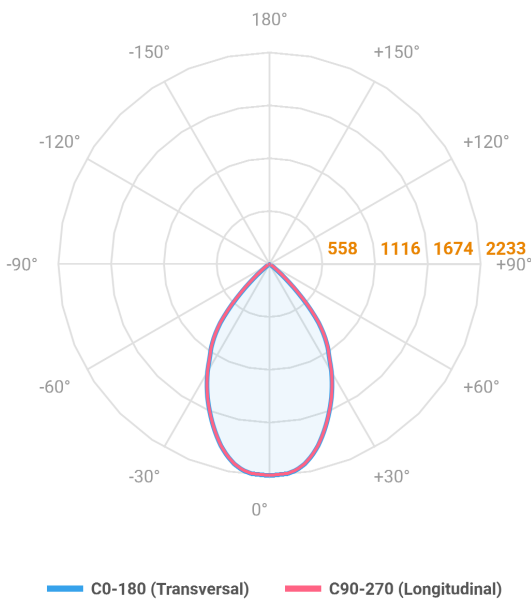

# HIDREA ORIENTAVEL QUADRADA EMBUTIR M GESSO FACHO DIRECIONAL 60° 28W COBMAX 2700K IRC90 (OPÇÕESPBE)

datasheet gerado em  
25-05-26

REF.: HIDREA ORIENTAVEL-QD-EM-GE-OR160-28-COBMAX-27-90-M-(OPÇÕESPBE)

Luminária quadrada de embutir em forro de gesso, 28W 2700K IRC>90. Corpo em alumínio. Acabamento Branca, Preta ou Especial. Controle óptico principal através de refletor fecho 60°. Luminária grau de proteção IP-20. Driver corrente constante Liga/Desliga, Triac, 1-10V ou Dali (consultar condições). Tensão de trabalho 220V ou Bivolt.

Aplicação	Ambiente interno
Instalação	Embutir Gesso
Altura	100
Largura	152
Comprimento	152
IP	20
Corpo	Alumínio
Cor	Branca, Preta ou Especial
Ótica principal	Refletor
Potência	28W
Fluxo Luminária	2506lm
Intensidade	2233cd
Eficácia	90lm/W
Facho	60°
CCT	2700K
IRC	>90
Tensão	220V ou Bivolt
Dimerização	Liga/Desliga, Dali, 0-10 ou Triac
Garantia	5 anos
UGR	Espaçamento 1m (4H/8H) - <7/<7
Tipo de LED	COBmax
Eficácia do LED	127lm/W
Fluxo Luminoso do LED	3051lm
Potência do LED	24,1W

A = 100mm | B = 152mm | C = 152mm

IMPORTANTE: ENSAIOS REALIZADOS A 25°C