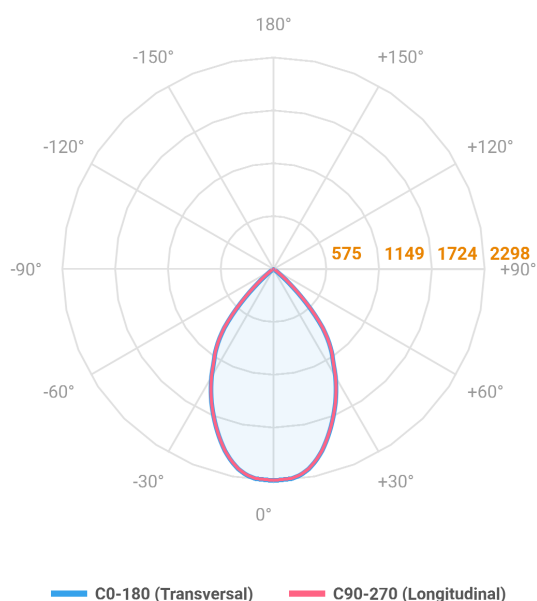

HIDREA ORIENTAVEL QUADRADA EMBUTIR M GESSO FACHO DIRECIONAL 60° 28W COBMAX 3000K IRC90 (OPÇÕESPBE)

datasheet gerado em
25-05-26

REF.: HIDREA ORIENTAVEL-QD-EM-GE-OR160-28-COBMAX-30-90-M-(OPÇÕESPBE)

Luminária quadrada de embutir em forro de gesso, 28W 3000K IRC>90. Corpo em alumínio. Acabamento Branca, Preta ou Especial. Controle óptico principal através de refletor fecho 60°. Luminária grau de proteção IP-20. Driver corrente constante Liga/Desliga, Triac, 1-10V ou Dali (consultar condições). Tensão de trabalho 220V ou Bivolt.

| | |
|-----------------------|-----------------------------------|
| Aplicação | Ambiente interno |
| Instalação | Embutir Gesso |
| Altura | 100 |
| Largura | 152 |
| Comprimento | 152 |
| IP | 20 |
| Corpo | Alumínio |
| Cor | Branca, Preta ou Especial |
| Ótica principal | Refletor |
| Potência | 28W |
| Fluxo Luminária | 2580lm |
| Intensidade | 2298cd |
| Eficácia | 92lm/W |
| Facho | 60° |
| CCT | 3000K |
| IRC | >90 |
| Tensão | 220V ou Bivolt |
| Dimerização | Liga/Desliga, Dali, 0-10 ou Triac |
| Garantia | 5 anos |
| UGR | Espaçamento 1m (4H/8H) - <7/<7 |
| Tipo de LED | COBmax |
| Eficácia do LED | 131lm/W |
| Fluxo Luminoso do LED | 3167lm |
| Potência do LED | 24,1W |

A = 100mm | B = 152mm | C = 152mm

IMPORTANTE: ENSAIOS REALIZADOS A 25°C