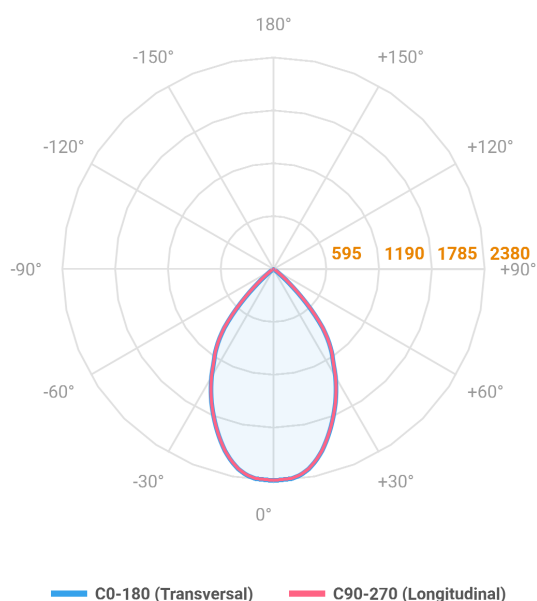

# HIDREA ORIENTAVEL QUADRADA EMBUTIR M GESSO FACHO DIRECIONAL 60° 28W COBMAX 4000K IRC90 (OPÇÕESPBE)

datasheet gerado em  
25-05-26

REF.: HIDREA ORIENTAVEL-QD-EM-GE-OR160-28-COBMAX-40-90-M-(OPÇÕESPBE)

Luminária quadrada de embutir em forro de gesso, 28W 4000K IRC>90. Corpo em alumínio. Acabamento Branca, Preta ou Especial. Controle óptico principal através de refletor fecho 60°. Luminária grau de proteção IP-20. Driver corrente constante Liga/Desliga, Triac, 1-10V ou Dali (consultar condições). Tensão de trabalho 220V ou Bivolt.

Aplicação	Ambiente interno
Instalação	Embutir Gesso
Altura	100
Largura	152
Comprimento	152
IP	20
Corpo	Alumínio
Cor	Branca, Preta ou Especial
Ótica principal	Refletor
Potência	28W
Fluxo Luminária	2671lm
Intensidade	2380cd
Eficácia	95lm/W
Facho	60°
CCT	4000K
IRC	>90
Tensão	220V ou Bivolt
Dimerização	Liga/Desliga, Dali, 0-10 ou Triac
Garantia	5 anos
UGR	Espaçamento 1m (4H/8H) - <7/<7
Tipo de LED	COBmax
Eficácia do LED	137lm/W
Fluxo Luminoso do LED	3294lm
Potência do LED	24,1W

A = 100mm | B = 152mm | C = 152mm

IMPORTANTE: ENSAIOS REALIZADOS A 25°C